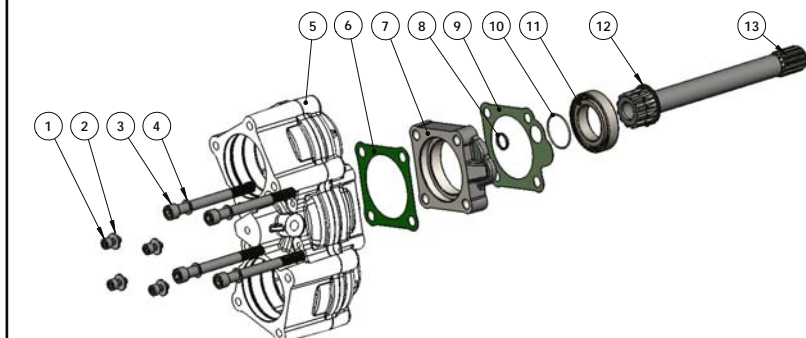

CODICE PTO
PTO CODE

10-39

Componenti / Kit components

Pos.	Codice / Code	Qt.	Descrizione / Description	
1	502-003-00520	4	Vite TCE M 8x14	Screw TCE M 8x14
2	501-007-10080	4	Rondella piana	Flat washer
3	502-005-00715	4	Vite TCE M 12x100	Screw TCE M 12x100
4	501-025-00124	4	Rondella acciaio	Steel washer
5	010-039	1	PTO - non inclusa nel kit	PTO-not included in the kit
6	505-004-00050	7	Dado M10 CH17 H10	Nut M10 CH17 H10
7	501-018-00105	7	Rosetta elastica convessa	Convex spring washer
8	503-004-00198	7	Prigionieri M10x30	Stud M10x30
9	507-001-00086	1	Guarnizione finestra	Window gasket
10	504-010-00018	2	Grano	Gear
11	528-007-00862	1	Flangia	Flange
12	507-001-00460	1	Guarnizione finestra	Window gasket
13	501-002-00425	1	Anello seeger	Seeger ring
14	521-000-01317	1	Albero	Quill shafts

Spazio disponibile per applicazioni / Prop shaft clearance

KIT DI MONTAGGIO PER CAMBI ZF AS-TRONIC 12AS...16 + INTARDER

MOUNTING KIT FOR ZF AS-TRONIC 12AS...16AS + INTARDER GEARBOX

CODICE KIT
KIT CODE

97-39-10018

CODICE PTO
PTO CODE

10-39

Componenti / Kit components

Pos.	Codice / Code	Qt.	Descrizione / Description	
1	502-003-00520	4	Vite TCE M 8x14 UNI 5931	Screw TCE M 8x14 UNI 5931
2	501-007-10080	4	Rondella piana x M8	Flat washer for M8
3	502-005-01223	4	Vite TCE M 12x122 UNI 5931	Screw TCE M 12x122 UNI 5931
4	501-025-00124	4	Rondella acciaio (GM1500)	Steel washer (GM1500)
5	010-039-.....	1	PTO - non inclusa nel kit	PTO-not included in the kit
6	507-001-00086	1	Guarnizione finestra	Window gasket
7	528-007-01272	1	Flangia	Flange
8	506-002-00121	1	Guarnizione O-R 122 (3068)	O-Ring 122 (3068)
9	507-001-00684	1	Guarnizione con foro di lubrificazione	Gasket with lubrication hole
10	512-000-00068	1	Anello DI 41	Ring DI 41
11	510-001-45755	1	Cuscinetto Ø45xØ75x16 EUR6009	Ball bearing Ø45xØ75x16 EUR6009
12	501-002-00425	1	Anello seeger Ø45 E	Seeger ring Ø45 E
13	521-000-00890	1	Albero DIN 5480 Z=14 (ASTRONIC+IT)	Quill shafts DIN 5480 Z=14 (ASTRONIC+IT)