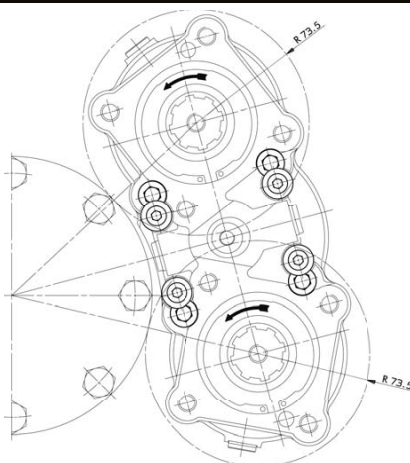

Spazio disponibile per applicazioni / Prop shaft clearance

Алматы (7273)495-231
Ангарск (3955)60-70-56
Архангельск (8182)63-90-72
Астрахань (8512)99-46-04
Барнаул (3852)73-04-60
Белгород (4722)40-23-64
Благовещенск (4162)22-76-07
Брянск (4832)59-03-52
Владивосток (423)249-28-31
Владикавказ (8672)28-90-48
Владимир (4922)49-43-18
Волгоград (844)278-03-48
Вологда (8172)26-41-59
Воронеж (473)204-51-73
Екатеринбург (343)384-55-89

Иваново (4932)77-34-06
Ижевск (3412)26-03-58
Иркутск (395)279-98-46
Казань (843)206-01-48
Калининград (4012)72-03-81
Калуга (4842)92-23-67
Кемерово (3842)65-04-62
Киров (8332)68-02-04
Коломна (4966)23-41-49
Кострома (4942)77-07-48
Краснодар (861)204-63-61
Красноярск (391)204-63-61
Курск (4712)77-13-04
Курган (3522)50-90-47
Липецк (4742)52-20-81

Россия +7(495)268-04-70

Магнитогорск (3519)55-03-13
Москва (495)268-04-70
Мурманск (8152)59-64-93
Набережные Челны (8552)20-53-41
Нижний Новгород (831)429-08-12
Новокузнецк (3843)20-46-81
Новосибирск (3496)41-32-12
Новосибирск (383)227-86-73
Омск (3812)21-46-40
Орел (4862)44-53-42
Оренбург (3532)37-68-04
Пенза (8412)22-31-16
Петрозаводск (8142)55-98-37
Псков (8112)59-10-37
Пермь (342)205-81-47

Казахстан +7(7172)727-132

Ростов-на-Дону (863)308-18-15
Рязань (4912)46-61-64
Самара (846)206-03-16
Санкт-Петербург (812)309-46-40
Саратов (845)249-38-78
Севастополь (8692)22-31-93
Саранск (8342)22-96-24
Симферополь (3652)67-13-56
Смоленск (4812)29-41-54
Сочи (862)225-72-31
Ставрополь (8652)20-65-13
Сургут (3462)77-98-35
Сыктывкар (8212)25-95-17
Тамбов (4752)50-40-97
Тверь (4822)63-31-35

Киргизия +996(312)96-26-47

Тольятти (8482)63-91-07
Томск (3822)98-41-53
Тула (4872)33-79-87
Тюмень (3452)66-21-18
Ульяновск (8422)24-23-59
Улан-Удэ (3012)59-97-51
Уфа (347)229-48-12
Хабаровск (4212)92-98-04
Чебоксары (8352)28-53-07
Челябинск (351)202-03-61
Череповец (8202)49-02-64
Чита (3022)38-34-83
Иркутск (4112)23-90-97
Ярославль (4852)69-52-93