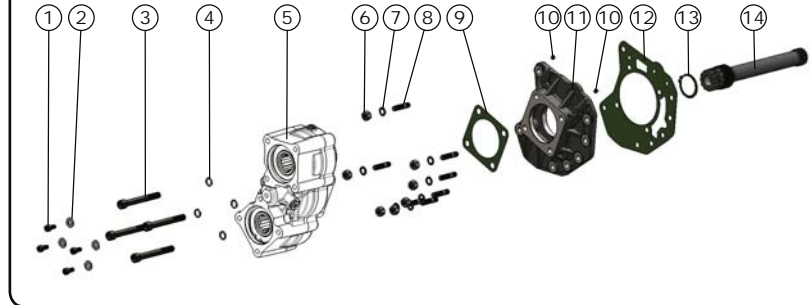

<https://omfb.nt-rt.ru/> || oba@nt-rt.ru

**KIT DI MONTAGGIO PER CAMBI
MERCEDES G281 - 12
POWERSHIFT3 + AQUATARDER**

CODICE KIT
KIT CODE

97-39-16021

**MOUNTING KIT FOR MERCEDES
G281 - 12 POWERSHIFT3 + AQUATARDER
GEARBOX**

CODICE PTO
PTO CODE

10-39

Componenti / Kit components

Pos.	Codice / Code	Qt.	Descrizione / Description	
1	502-003-00520	4	Vite TCE M 8x14	Screw TCE M 8x14
2	501-007-10080	4	Rondella piana	Flat washer
3	502-005-00715	4	Vite TCE M 12x100	Screw TCE M 12x100
4	501-025-00124	4	Rondella acciaio	Steel washer
5	010-039	1	PTO - non inclusa nel kit	PTO-not included in the kit
6	505-004-00050	7	Dado M10 CH17 H10	Nut M10 CH17 H10
7	501-018-00105	7	Rosetta elastica convessa	Convex spring washer
8	503-004-00198	7	Prigionieri M10x30	Stud M10x30
9	507-001-00086	1	Guarnizione finestra	Window gasket
10	504-010-00018	2	Grano	Gear
11	528-007-00862	1	Flangia	Flange
12	507-001-00460	1	Guarnizione finestra	Window gasket
13	501-002-00425	1	Anello seeger	Seeger ring
14	521-000-01317	1	Albero	Quill shafts