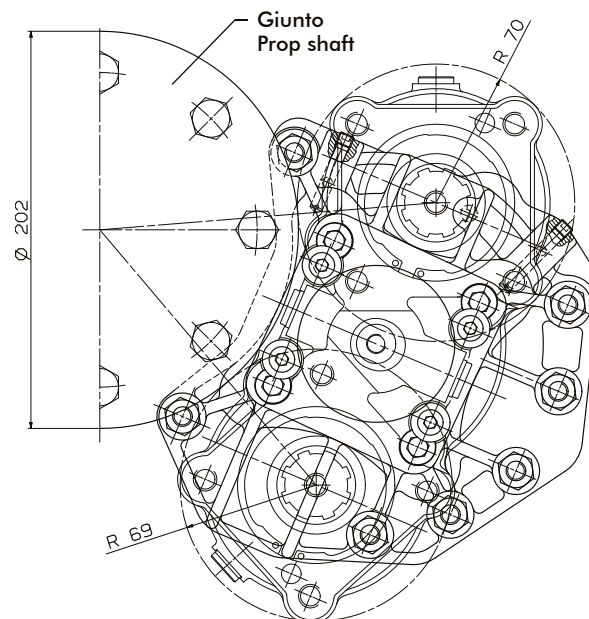

Spazio disponibile per applicazioni / Prop shaft clearance