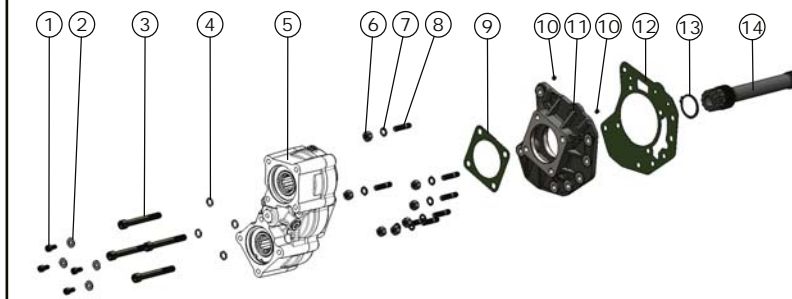

KIT DI MONTAGGIO PER CAMBI MERCEDES G281 - 12 POWERSHIFT3 MOUNTING KIT FOR MERCEDES G281 - 12 POWERSHIFT3 GEARBOX

CODICE KIT
KIT CODE

97-39-16012

CODICE PTO
PTO CODE

10-39

Componenti / Kit components

Pos.	Codice / Code	Qt.	Descrizione / Description	
1	502-003-00520	4	Vite TCE M 8x14	Screw TCE M 8x14
2	501-007-10080	4	Rondella piana	Flat washer
3	502-005-00715	4	Vite TCE M 12x100	Screw TCE M 12x100
4	501-025-00124	4	Rondella acciaio	Steel washer
5	010-039	1	PTO - non inclusa nel kit	PTO-not included in the kit
6	505-004-00050	7	Dado M10 CH17 H10	Nut M10 CH17 H10
7	501-018-00105	7	Rosetta elastica convessa	Convex spring washer
8	503-004-00198	7	Prigionieri M10x30	Stud M10x30
9	507-001-00086	1	Guarnizione finestra	Window gasket
10	504-010-00018	2	Grano	Gear
11	528-007-00862	1	Flangia	Flange
12	507-001-00460	1	Guarnizione finestra	Window gasket
13	501-002-00425	1	Anello seeger	Seeger ring
14	521-000-01291	1	Albero	Quill shafts