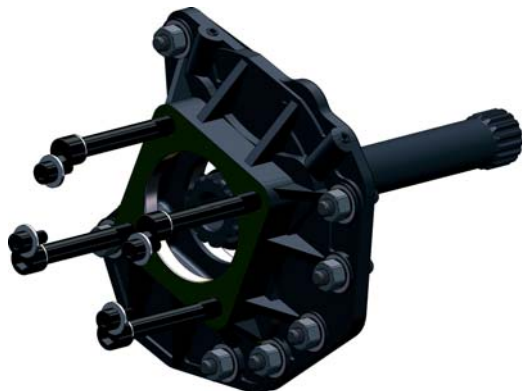

KIT DI MONTAGGIO PER CAMBI MERCEDES G281 - 12 POWERSHIFT3 MOUNTING KIT FOR MERCEDES G281 - 12 POWERSHIFT3 GEARBOX

CODICE KIT
KIT CODE

97-39-16012

CODICE PTO
PTO CODE

10-39

Componenti / Kit components

Pos.	Codice / Code	Qt.	Descrizione / Description	
1	502-003-00520	4	Vite TCE M 8x14	Screw TCE M 8x14
2	501-007-10080	4	Rondella piana	Flat washer
3	502-005-00715	4	Vite TCE M 12x100	Screw TCE M 12x100
4	501-025-00124	4	Rondella acciaio	Steel washer
5	010-039	1	PTO - non inclusa nel kit	PTO-not included in the kit
6	505-004-00050	7	Dado M10 CH17 H10	Nut M10 CH17 H10
7	501-018-00105	7	Rosetta elastica convessa	Convex spring washer
8	503-004-00198	7	Prigionieri M10x30	Stud M10x30
9	507-001-00086	1	Guarnizione finestra	Window gasket
10	504-010-00018	2	Grano	Gear
11	528-007-00862	1	Flangia	Flange
12	507-001-00460	1	Guarnizione finestra	Window gasket
13	501-002-00425	1	Anello seeger	Seeger ring
14	521-000-01291	1	Albero	Quill shafts