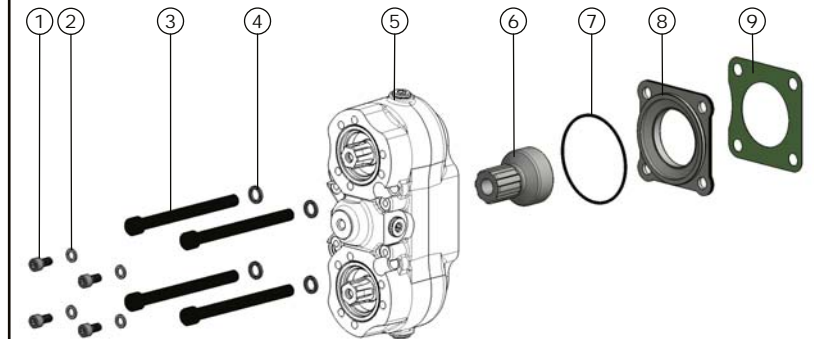

Componenti / Kit components

Pos.	Codice / Code	Qt.	Descrizione / Description	
1	502-003-00520	4	Vite TCE M 8x14	Screw TCE M 8x14
2	501-007-00279	4	Rondella piana	Flat washer
3	502-005-00760	4	Vite TCE M 12x140	Screw TCE M 12x140
4	501-008-00063	4	Rondella elastica	Steel washer
5	012-030	1	PTO - non inclusa nel kit	PTO-not included in the kit
6	525-002-00336	1	Ingranaggio spostabile	Sliding gear
7	506-006-03350	1	Guarnizione OR	O-Ring
8	528-007-00748	1	Flangia	Flange
9	507-001-00077	1	Guarnizione finestra	Window gasket