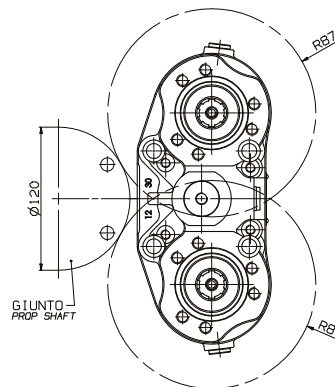

Spazio disponibile per applicazioni / Prop shaft clearance

Алматы (7273)495-231
Ангарск (3955)60-70-56
Архангельск (8182)63-90-72
Астрахань (8512)99-46-04
Барнаул (3852)73-04-60
Белгород (4722)40-23-64
Благовещенск (4162)22-76-07
Брянск (4832)59-03-52
Владивосток (423)249-28-31
Владикавказ (8672)28-90-48
Владимир (4922)49-43-18
Волгоград (844)278-03-48
Вологда (8172)26-41-59
Воронеж (473)204-51-73
Екатеринбург (343)384-55-89

Иваново (4932)77-34-06
Ижевск (3412)26-03-58
Иркутск (395)279-98-46
Казань (843)206-01-48
Калининград (4012)72-03-81
Калуга (4842)92-23-67
Кемерово (3842)65-04-62
Киров (8332)68-02-04
Коломна (4966)23-41-49
Кострома (4942)77-07-48
Краснодар (861)203-40-90
Красноярск (391)204-63-61
Курск (4712)77-13-04
Курган (3522)50-90-47
Липецк (4742)52-20-81

Магнитогорск (3519)55-03-13
Москва (495)268-04-70
Мурманск (8152)59-64-93
Набережные Челны (8552)20-53-41
Нижний Новгород (831)429-08-12
Новокузнецк (3843)20-46-81
Новыйорск (3496)41-32-12
Новосибирск (383)227-86-73
Омск (3812)21-46-40
Орел (4862)44-53-42
Оренбург (3532)37-68-04
Пенза (8412)22-31-16
Петрозаводск (8142)55-98-37
Псков (8112)59-10-37
Пермь (342)205-81-47

Ростов-на-Дону (863)308-18-15
Рязань (4912)46-61-64
Самара (846)206-03-16
Санкт-Петербург (812)309-46-40
Саратов (845)249-38-78
Севастополь (8692)22-31-93
Саранск (8342)22-96-24
Симферополь (3652)67-13-56
Смоленск (4812)29-41-54
Сочи (862)225-72-31
Ставрополь (8652)20-65-13
Сургут (3462)77-98-35
Сыктывкар (8212)25-95-17
Тамбов (4752)50-40-97
Тверь (4822)63-31-35

Тольятти (8482)63-91-07
Томск (3822)98-41-53
Тула (4872)33-79-87
Тюмень (3452)66-21-18
Ульяновск (8422)24-23-59
Улан-Удэ (3012)59-97-51
Уфа (347)229-48-12
Хабаровск (4212)92-98-04
Челябинск (351)202-03-61
Череповец (8202)49-02-64
Чита (3022)38-34-83
Якутск (4112)23-90-97
Ярославль (4852)69-52-93

Россия +7(495)268-04-70

Казахстан +7(7172)727-132

Киргизия +996(312)96-26-47