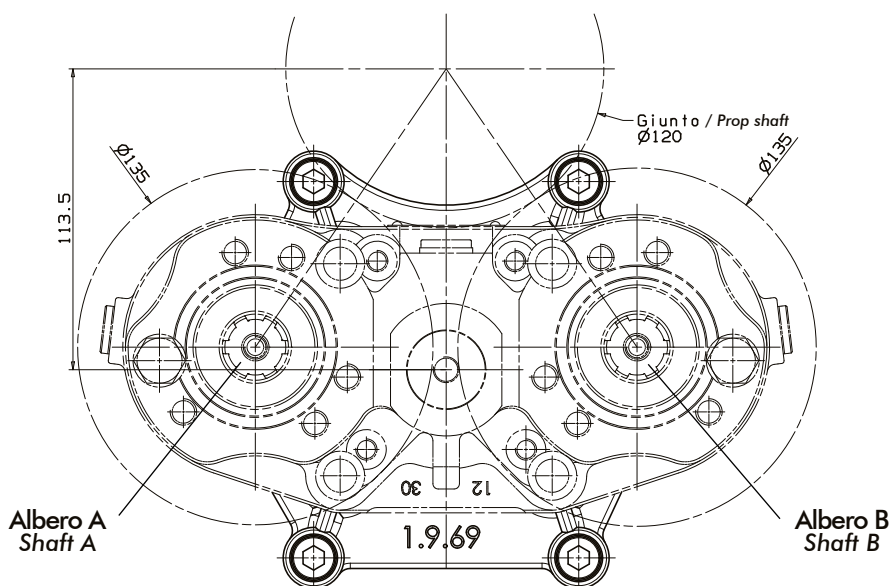

Spazio disponibile per applicazioni / Prop shaft clearance

Cambio Gearbox	Albero Quill-shaft	Giri PTO in marcia PTO output speed	
		Albero A/ Shaft A	Albero B/ Shaft B
G 56-6	/	1012	1012

Codice fascicolo: 997-400-01230

Codice foglio: 997-097-16048 Rev:AA