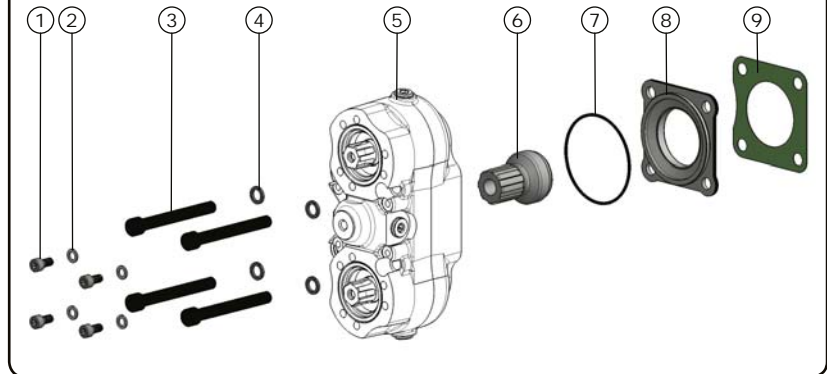

KIT DI MONTAGGIO PER CAMBI ZF ECOLITE MOUNTING KIT FOR ZF ECOLITE GEARBOXES

CODICE KIT
KIT CODE

97-30-10017

CODICE PTO
PTO CODE

12-30

Codice fascicolo: 997-400-01230

Componenti / Kit components

Pos.	Codice / Code	Qt.	Descrizione / Description	
1	502-003-00520	4	Vite TCE M 8x14	Screw TCE M 8x14
2	501-007-00279	4	Rondella piana	Flat washer
3	502-005-01054	4	Vite TCE M 12x105	Screw TCE M 12x105
4	501-008-00063	4	Rondella elastica	Steel washer
5	012-030	1	PTO - non inclusa nel kit	PTO-not included in the kit
6	525-002-00327	1	Ingranaggio spostabile	Sliding gear
7	506-006-03350	1	Guarnizione OR	O-Ring
8	528-007-00748	1	Flangia	Flange
9	507-001-00077	1	Guarnizione finestra	Window gasket