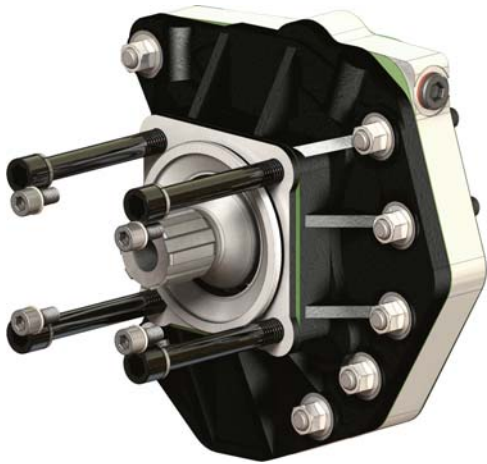

KIT DI MONTAGGIO PER CAMBI MERCEDES G-100 MOUNTING KIT FOR MERCEDES G-100 GEARBOXES

CODICE KIT **97-30-16020**
KIT CODE

CODICE PTO **12-30**
PTO CODE

Codice fascicolo: 997-400-01230

Pos.	Codice / Code	Qt.	Descrizione / Description	
1	502-003-00520	4	Vite TCE M 8x14	Screw TCE M 8x14
2	501-007-00279	4	Rondella piana	Flat washer
3	502-005-01054	4	Vite TCE M 12x105	Screw TCE M 12x105
4	501-008-00063	4	Rondella elastica	Steel washer
5	012-030	1	PTO - non inclusa nel kit	PTO-not included in the kit
6	525-002-00738	1	Ingranaggio spostabile	Sliding gear
7	506-006-03350	1	Guarnizione OR	O-Ring
8	528-007-00748	1	Flangia	Flange
9	507-001-00077	1	Guarnizione finestra	Window gasket
10	528-007-00424	1	Flangia	Flange
11	154-000-00497	1	Kit montaggio	Mounting kit