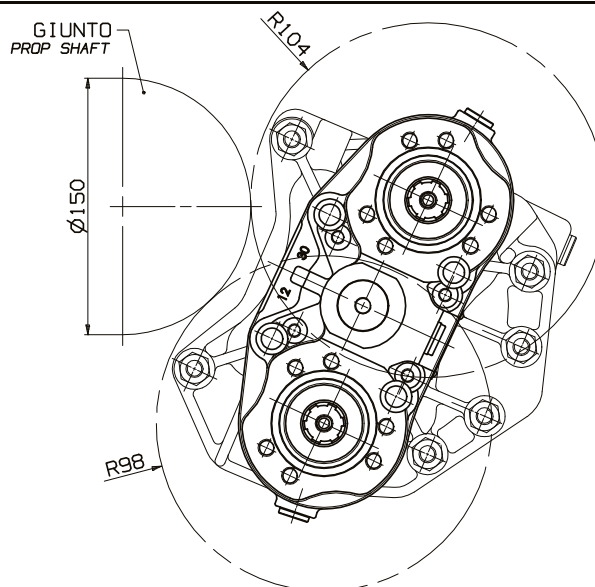

Spazio disponibile per applicazioni / Prop shaft clearance

Codice foglio: 997-097-16020 Rev:AA