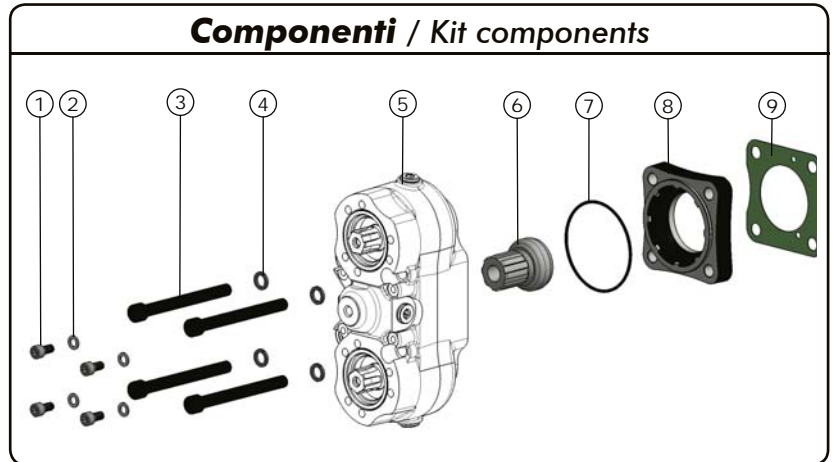

Россия +7(495)268-04-70

Казахстан +7(7172)727-132

Киргизия +996(312)96-26-47

KIT DI MONTAGGIO PER CAMBI EATON-E FS 4106...8309 MOUNTING KIT FOR EATON-E FS 4106...8309 GEARBOXES

CODICE KIT **97-30-52017**
KIT CODE

CODICE PTO **12-30**
PTO CODE

Codice fascicolo: 997-400-01230

Pos.	Codice / Code	Qt.	Descrizione / Description	
1	502-003-00520	4	Vite TCE M 8x14	Screw TCE M 8x14
2	501-007-00279	4	Rondella piana	Flat washer
3	502-005-01223	4	Vite TCE M 12x122	Screw TCE M 12x122
4	501-008-00063	4	Rondella elastica	Steel washer
5	012-030	1	PTO - non inclusa nel kit	PTO-not included in the kit
6	525-002-00372	1	Ingranaggio spostabile	Sliding gear
7	506-006-03350	1	Guarnizione OR	O-Ring
8	528-007-00988	1	Flangia	Flange
9	507-000-00149	1	Guarnizione ISO	Gasket