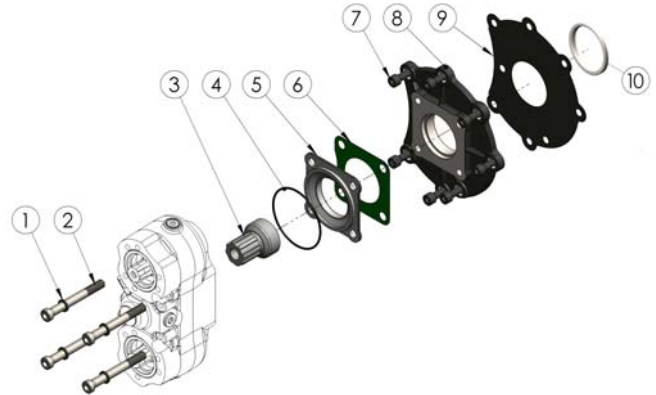

97-30-16011

CODICE PTO
PTO CODE

12-30

Codice fascicolo: 997-400-01230

Componenti / Kit components

Pos.	Codice / Code	Qt.	Descrizione / Description	
1	501-008-00063	4	Rondella elastica x M12 DIN 7980	Washer DIN 7980
2	502-000-00247	4	Vite TCE M 12x104 UNI 5931	Screw TCE M 12x104 UNI 5931
3	525-002-00425	1	Ingrano di innesto	Sliding gear
4	506-006-03350	1	Guarnizione OR 3350 in FKM/FPM	O-Ring 3350 - FKM/FPM
5	528-007-00748	1	Flangia di accoppiamento	Flange
6	507-001-00077	1	Guarnizione flangia/PTO	Flange/PTO gasket
7	502-004-00547	7	Vite TCE M 10x25 UNI 5931	Screw TCE M 10x25 UNI 5931
8	528-007-01110	1	Flangia intermedia	Flange
9	507-001-00602	1	Guarnizione su cambio	Gear gasket
10	534-002-00417	1	Anello di centraggio	Centering ring