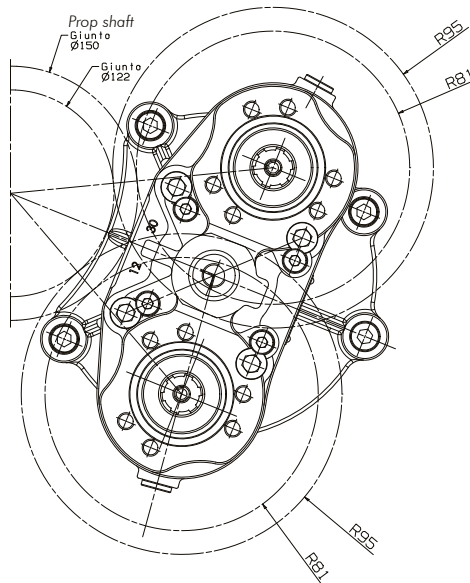

Spazio disponibile per applicazioni / Prop shaft clearance

Codice foglio: 997-097-16011 Rev: AB