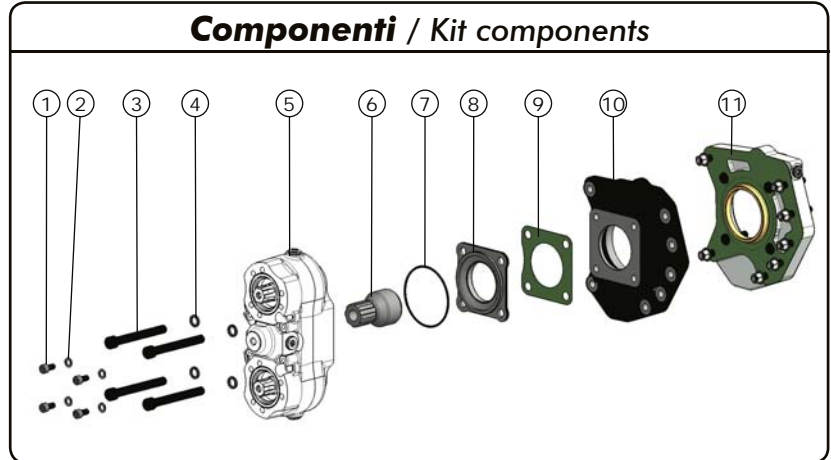

KIT DI MONTAGGIO PER CAMBI MERCEDES G-100 MOUNTING KIT FOR MERCEDES G-100 GEARBOXES

CODICE KIT **97-30-16020**
KIT CODE

CODICE PTO **12-30**
PTO CODE

Codice fascicolo: 997-400-01230

Pos.	Codice / Code	Qt.	Descrizione / Description	
1	502-003-00520	4	Vite TCE M 8x14	Screw TCE M 8x14
2	501-007-00279	4	Rondella piana	Flat washer
3	502-005-01054	4	Vite TCE M 12x105	Screw TCE M 12x105
4	501-008-00063	4	Rondella elastica	Steel washer
5	012-030	1	PTO - non inclusa nel kit	PTO-not included in the kit
6	525-002-00738	1	Ingranaggio spostabile	Sliding gear
7	506-006-03350	1	Guarnizione OR	O-Ring
8	528-007-00748	1	Flangia	Flange
9	507-001-00077	1	Guarnizione finestra	Window gasket
10	528-007-00424	1	Flangia	Flange
11	154-000-00497	1	Kit montaggio	Mounting kit