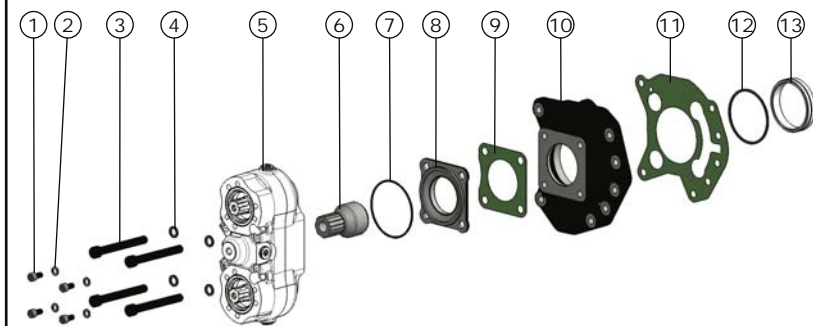

Codice fascicolo: 997-400-01230

Pos.	Codice / Code	Qt.	Descrizione / Description	
1	502-003-00520	4	Vite TCE M 8x14	Screw TCE M 8x14
2	501-007-00279	4	Rondella piana	Flat washer
3	502-005-01054	4	Vite TCE M 12x105	Screw TCE M 12x105
4	501-008-00063	4	Rondella elastica	Steel washer
5	012-030	1	PTO - non inclusa nel kit	PTO-not included in the kit
6	525-002-00738	1	Ingranaggio spostabile	Sliding gear
7	506-006-03350	1	Guarnizione OR	O-Ring
8	528-007-00748	1	Flangia	Flange
9	507-001-00077	1	Guarnizione finestra	Window gasket
10	528-007-00424	1	Flangia	Flange
11	507-001-00399	1	Guarnizione finestra	Window gasket
12	501-000-00212	1	Anello elastico	Elastic ring
13	534-002-00202	1	Anello	Ring