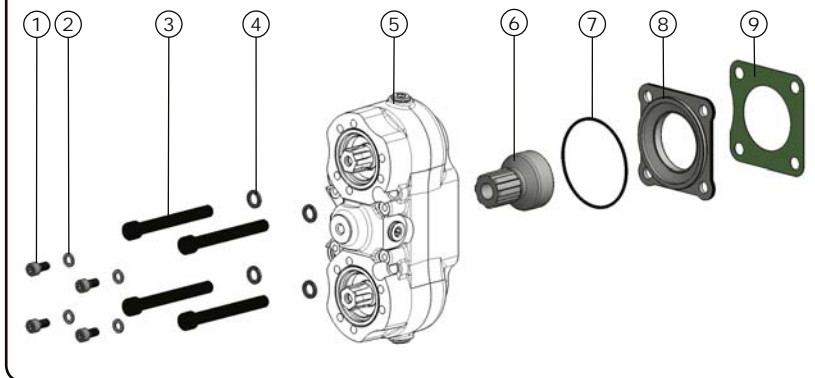

CODICE KIT
KIT CODE

97-30-10026

CODICE PTO
PTO CODE

12-30

Componenti / Kit components

Codice fascicolo: 997-400-01230

Pos.	Codice / Code	Qt.	Descrizione / Description	
1	502-003-00520	4	Vite TCE M 8x14	Screw TCE M 8x14
2	501-007-00279	4	Rondella piana	Flat washer
3	502-005-01054	4	Vite TCE M 12x105	Screw TCE M 12x105
4	501-008-00063	4	Rondella elastica	Steel washer
5	012-030	1	PTO - non inclusa nel kit	PTO-not included in the kit
6	525-002-00336	1	Ingranaggio spostabile	Sliding gear
7	506-006-03350	1	Guarnizione OR	O-Ring
8	528-007-00748	1	Flangia	Flange
9	507-001-00077	1	Guarnizione finestra	Window gasket