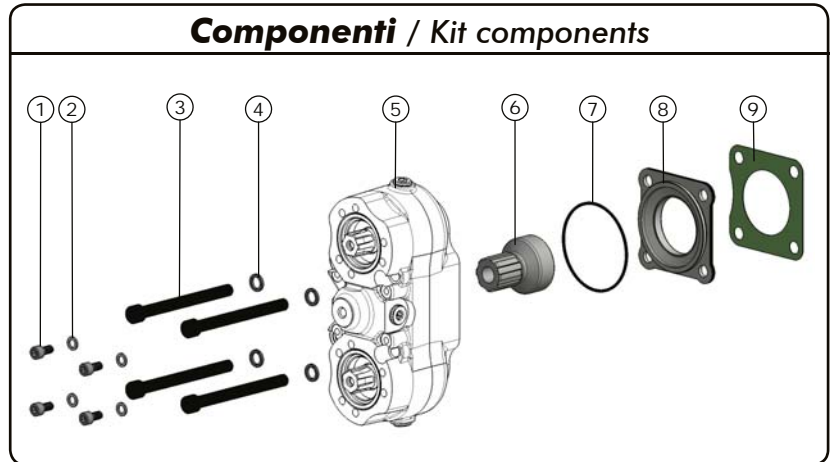

KIT DI MONTAGGIO PER CAMBI ZF AS-TRONIC MOUNTING KIT FOR ZF AS-TRONIC GEARBOXES

CODICE KIT **97-30-10035**
KIT CODE

CODICE PTO **12-30**
PTO CODE

Codice fascicolo: 997-400-01230

Pos.	Codice / Code	Qt.	Descrizione / Description	
1	502-003-00520	4	Vite TCE M 8x14	Screw TCE M 8x14
2	501-007-00279	4	Rondella piana	Flat washer
3	502-005-00742	4	Vite TCE M 12x130	Screw TCE M 12x130
4	501-008-00063	4	Rondella elastica	Steel washer
5	012-030	1	PTO - non inclusa nel kit	PTO-not included in the kit
6	525-002-00336	1	Ingranaggio spostabile	Sliding gear
7	506-006-03350	1	Guarnizione OR	O-Ring
8	528-007-00748	1	Flangia	Flange
9	507-001-00077	1	Guarnizione finestra	Window gasket