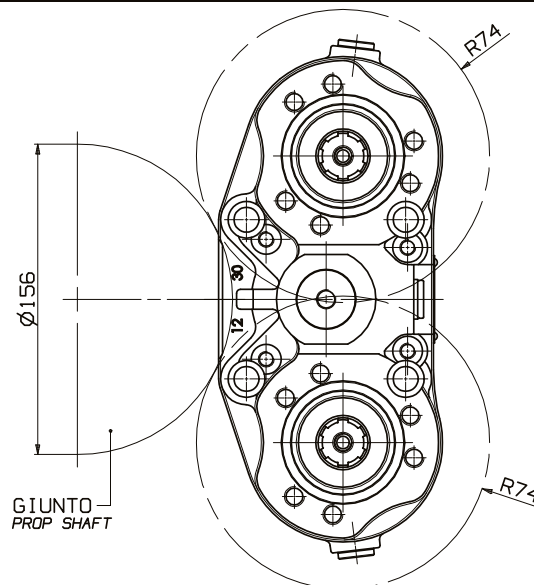

Spazio disponibile per applicazioni / Prop shaft clearance

Codice foglio: 997-097-52017 Rev:AA