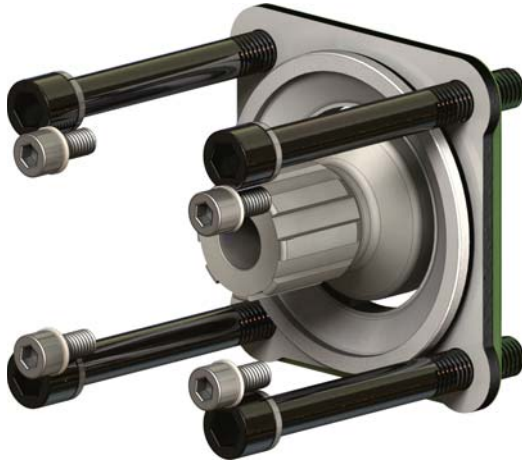

KIT DI MONTAGGIO PER CAMBI ZF ECOLITE MOUNTING KIT FOR ZF ECOLITE GEARBOXES

CODICE KIT
KIT CODE

97-30-10017

CODICE PTO
PTO CODE

12-30

Codice fascicolo: 997-400-01230

Componenti / Kit components

Pos.	Codice / Code	Qt.	Descrizione / Description	
1	502-003-00520	4	Vite TCE M 8x14	Screw TCE M 8x14
2	501-007-00279	4	Rondella piana	Flat washer
3	502-005-01054	4	Vite TCE M 12x105	Screw TCE M 12x105
4	501-008-00063	4	Rondella elastica	Steel washer
5	012-030	1	PTO - non inclusa nel kit	PTO-not included in the kit
6	525-002-00327	1	Ingranaggio spostabile	Sliding gear
7	506-006-03350	1	Guarnizione OR	O-Ring
8	528-007-00748	1	Flangia	Flange
9	507-001-00077	1	Guarnizione finestra	Window gasket