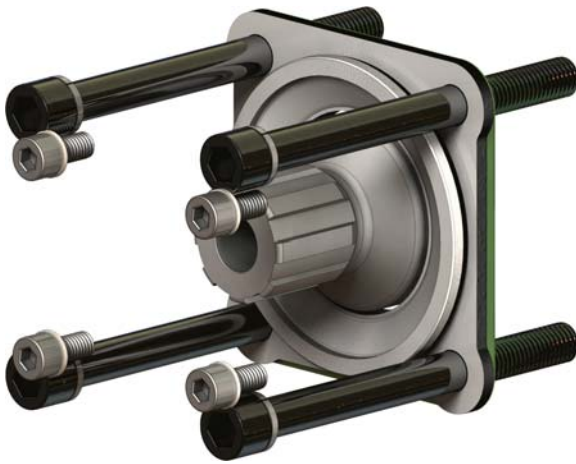

CODICE PTO **12-30**
PTO CODE

Codice fascicolo: 997-400-01230

Pos.	Codice / Code	Qt.	Descrizione / Description	
1	502-003-00520	4	Vite TCE M 8x14	Screw TCE M 8x14
2	501-007-00279	4	Rondella piana	Flat washer
3	502-005-00742	4	Vite TCE M 12x130	Screw TCE M 12x130
4	501-008-00063	4	Rondella elastica	Steel washer
5	012-030	1	PTO - non inclusa nel kit	PTO-not included in the kit
6	525-002-00336	1	Ingranaggio spostabile	Sliding gear
7	506-006-03350	1	Guarnizione OR	O-Ring
8	528-007-00748	1	Flangia	Flange
9	507-001-00077	1	Guarnizione finestra	Window gasket