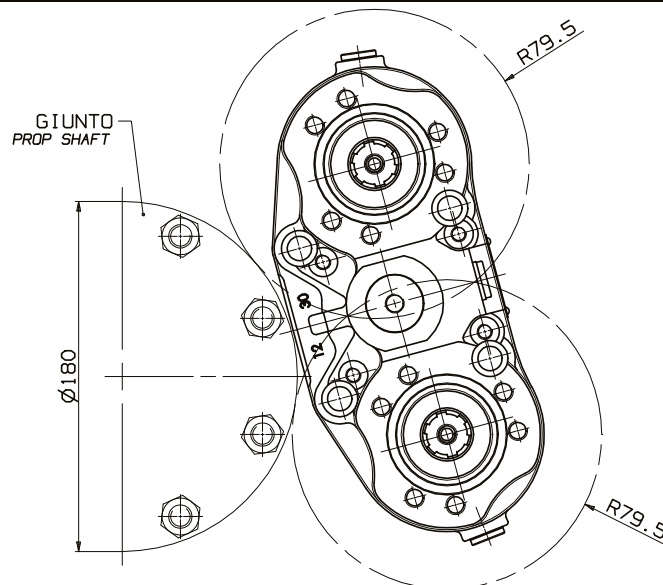

Spazio disponibile per applicazioni / Prop shaft clearance

Codice foglio: 997-097-10035 Rev:AA