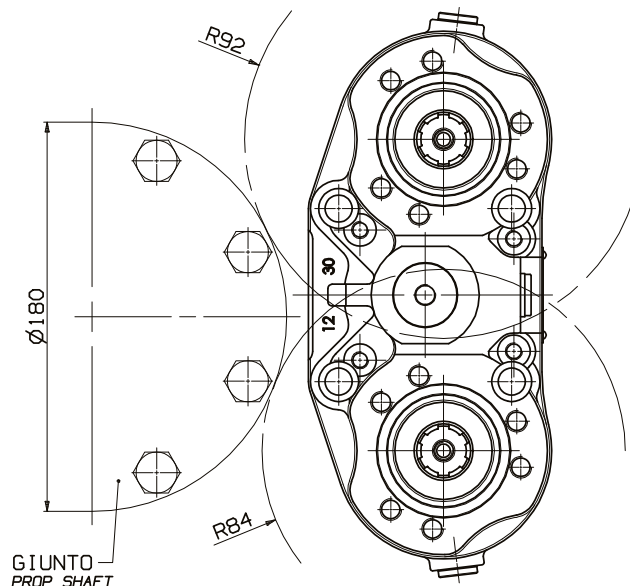

Spazio disponibile per applicazioni / Prop shaft clearance

Codice foglio: 997-097-10044 Rev:AA