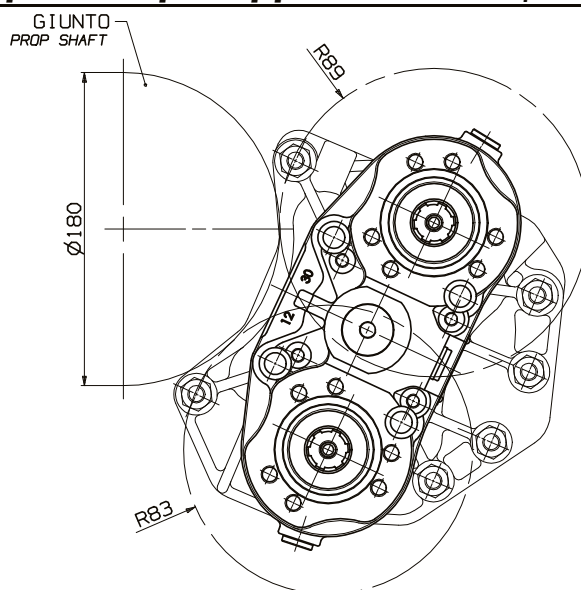

Spazio disponibile per applicazioni / Prop shaft clearance

Codice foglio: 997-097-16039 Rev:AA