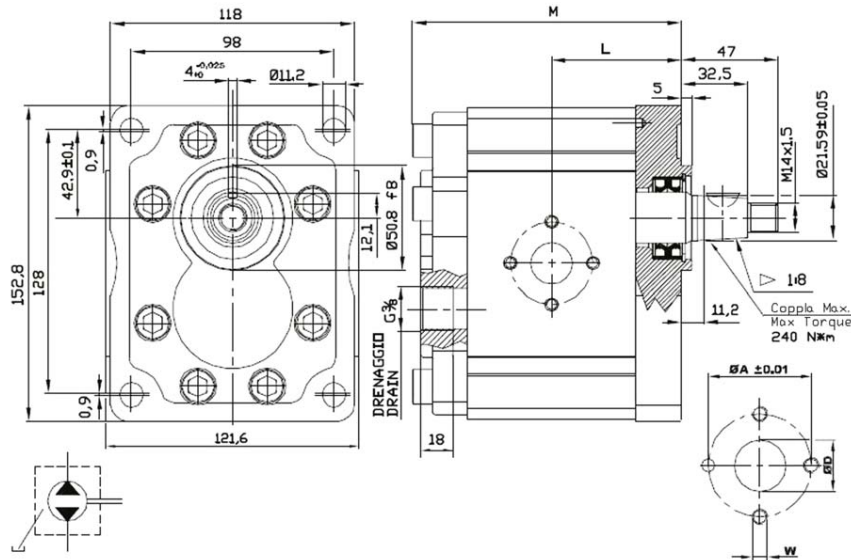

MOTORI A INGRANAGGI REVERSIBILI REVERSIBLE INDUSTRIAL GEAR MOTORS

CODICE FAMIGLIA
FAMILY CODE

110-003

3 ML

Tipo / Type MTR 3ML	Cilindrata Displacement	Pressione massima continua Max. working pressure P1	Pressione di punta Peak pressure P3	Velocità massima Max. speed	Dimensione Dimension		Bocca di aspirazione Inlet port			Bocca di mandata Outlet port		
					A	B	ØD	ØA	W	ØD	ØA	W
Codice / Code	cc/rev.	bar	bar	rpm	mm		ØD	ØA	W	ØD	ØA	W
110-003-00085	22	220	250	3000	57.4	119.3	27	51	M10	19	40	M8
110-003-00094	28	220	250	3000	59.7	123.7	27	51	M10	19	40	M8
110-003-00101	32	220	250	3000	61.2	126.9	27	51	M10	19	40	M8
110-003-00110	36	200	230	3000	63.5	131.5	27	51	M10	19	40	M8
110-003-00129	42	200	230	3000	65.0	134.5	27	51	M10	19	40	M8
110-003-00138	53	180	200	3000	74.2	152.9	27	51	M10	19	40	M8
110-003-00147	63	180	200	2100	78.0	160.5	27	51	M10	19	40	M8