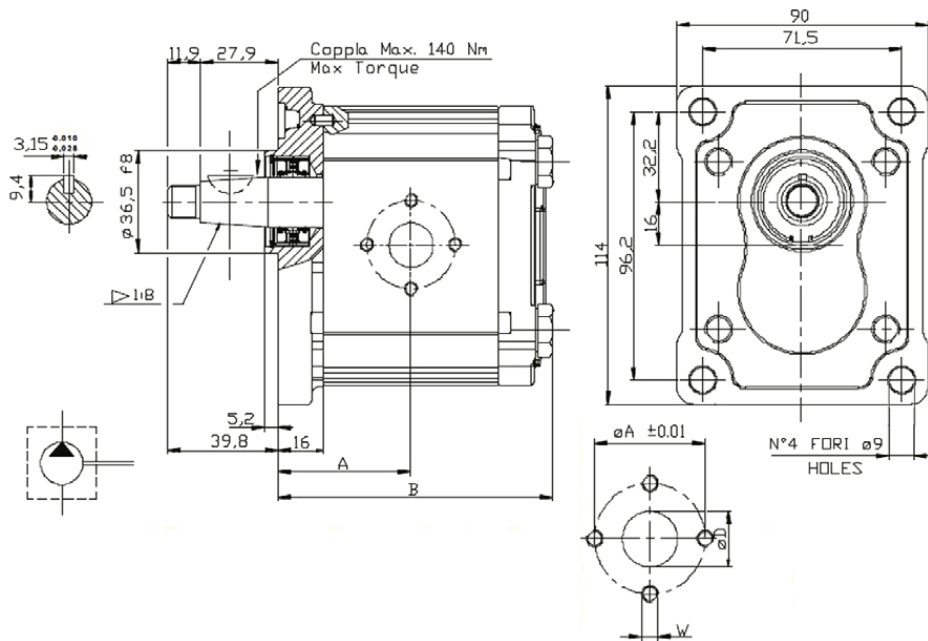

MOTORI A INGRANAGGI REVERSIBILI REVERSIBLE INDUSTRIAL GEAR MOTORS

CODICE FAMIGLIA
FAMILY CODE

110-001

2 ML

Tipo / Type MTR 2ML	Cilindrata Displacement	Pressione massima continua Max. working pressure P1	Pressione di punta Peak pressure P3	Velocità massima Max. speed	Dimensione Dimension		Bocca di aspirazione Inlet port			Bocca di mandata Outlet port		
					A	B	ØD	ØA	W	ØD	ØA	W
Codice / Code	cc/rev.	bar	bar	rpm	mm		ØD	ØA	W	ØD	ØA	W
110-001-00069	06.20	250	300	3500	41.50	86.50	13	30	M6	13	30	M6
110-001-00014	08.20	250	300	3500	43.00	89.50	13	30	M6	13	30	M6
110-001-00087	11.20	250	300	3500	45.15	93.80	13	30	M6	13	30	M6
110-001-00023	14.00	240	300	3000	47.15	97.80	20	40	M8	13	30	M6
110-001-00032	16.00	240	300	3000	48.60	100.7	20	40	M8	13	30	M6
110-001-00041	20.00	200	240	3000	51.50	106.5	20	40	M8	13	30	M6
110-001-00050	25.10	170	210	2500	59.25	122.0	20	40	M8	13	30	M6