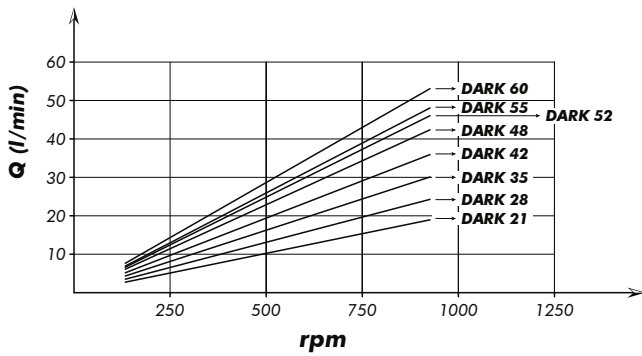

**PORTATA**  
FLOW

**COPPIA ASSORBITA**  
DRIVE TORQUE

**POTENZA ASSORBITA**  
POWER INPUT

**MOMENTO PESO / MASS MOMENT**

La quota "s" può essere considerata unica per tutte le cilindratae.  
"s" dimension can be considered valid for all pump displacement.