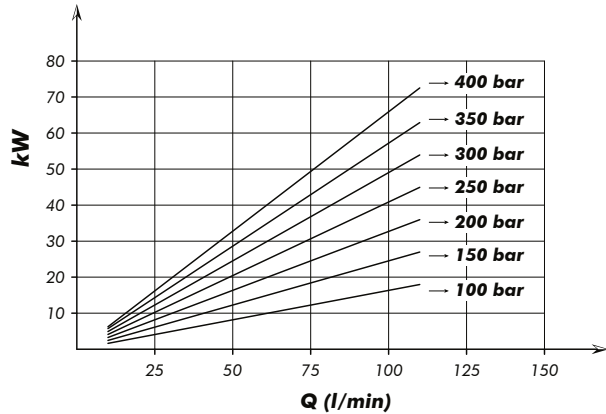

**PORTATA**  
FLOW

**COPPIA ASSORBITA**  
DRIVE TORQUE

**POTENZA ASSORBITA**  
POWER INPUT

**MOMENTO PESO / MASS MOMENT**

La quota "s" può essere considerata unica per tutte le cilindratae.  
"s" dimension can be considered valid for all pump displacement.