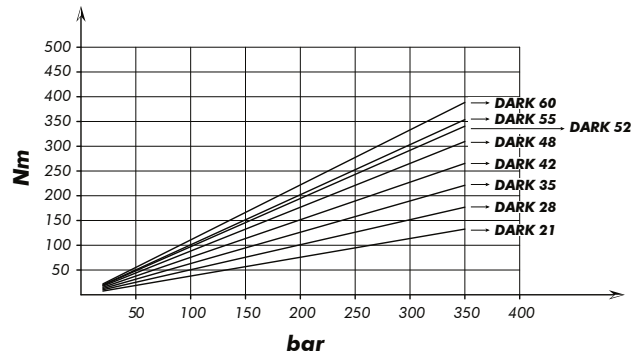

**PORTATA**  
FLOW

**COPPIA ASSORBITA**  
DRIVE TORQUE

**POTENZA ASSORBITA**  
POWER INPUT

**MOMENTO PESO / MASS MOMENT**

La quota "s" può essere considerata unica per tutte le cilindratae.  
"s" dimension can be considered valid for all pump displacement.