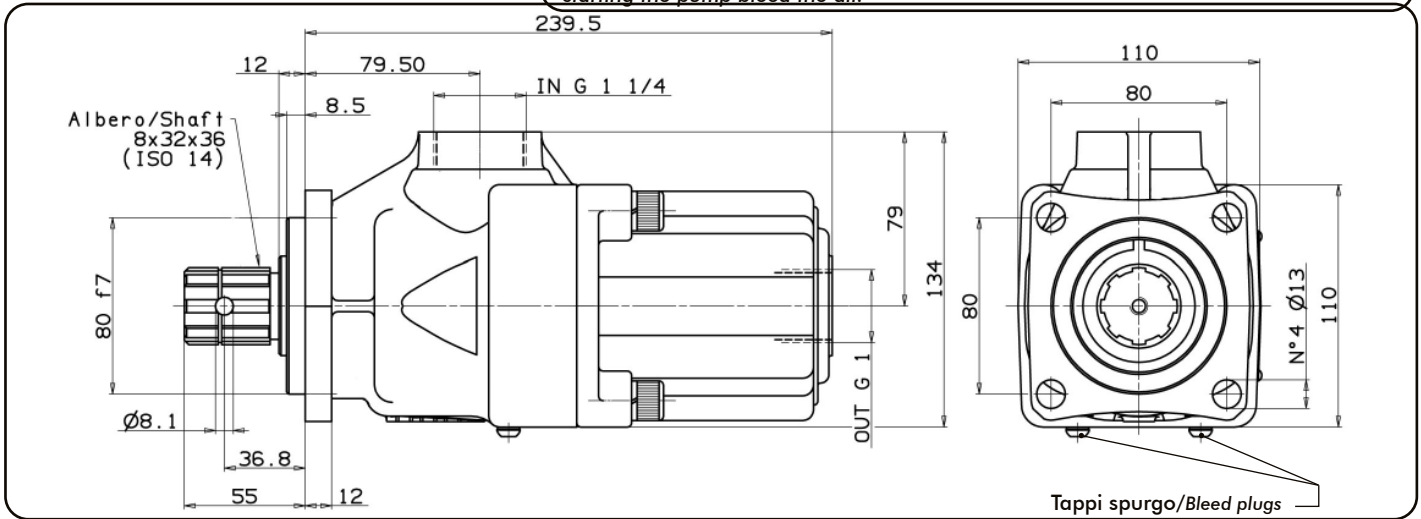

99710800520 Rev.: AH

Tipo pompa Pump type	Codice Code	Cilindrata Displacement cm <sup>3</sup> /rev	Pressione Pressure		Velocità massima Max speed rpm	Peso Weight kg
			Massima Max bar	Picco Peak bar		
<b>DARK-21</b>	10800502120	20,25	350	400	1800	14,8
<b>DARK-28</b>	10800502826	27				14,5
<b>DARK-35</b>	10800503521	33,75				14,4
<b>DARK-42</b>	10800504226	40,5				14,4
<b>DARK-48</b>	10800504824	47,25				14,2
<b>DARK-52</b>	10800505225	51,97	300	350	1500	14,2
<b>DARK-55</b>	10800505529	54				14,2
<b>DARK-60</b>	10800505921	59,3				14,2