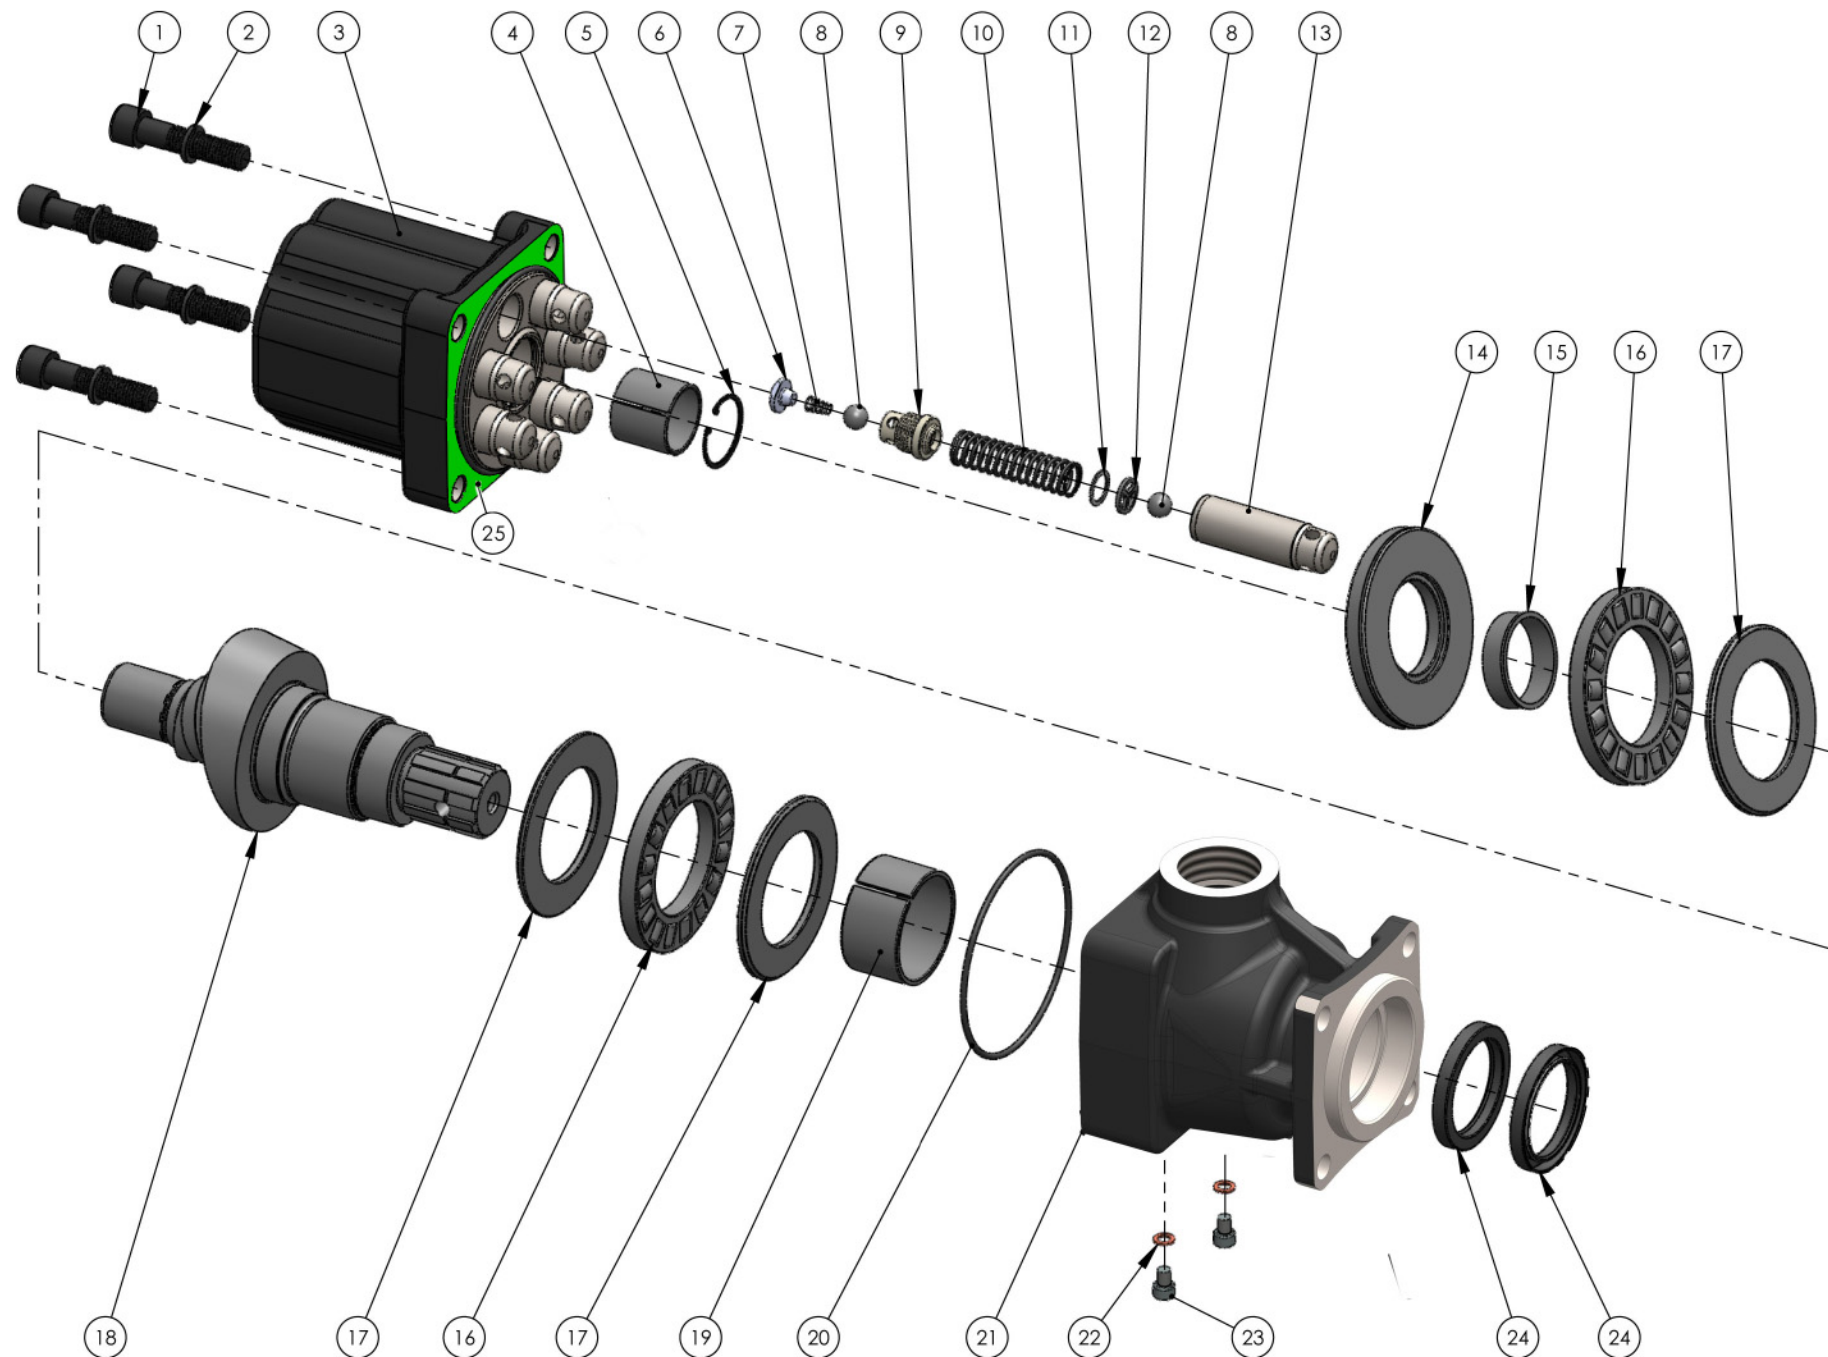

N°	21	28	35	42	48	52	55	60	Codice/P. Number	Descrizione / Description	Q.	
1	•	•	•	•	•	•	•	•	50200500591	Vite TCE M12x55 UNI 5931	Socket head capscrew	4
2	•	•	•	•	•	•	•	•	50100800063	Rondella elastica	Washer	4
3	•								51700200011	Corpo posteriore	Rear body	1
		•							51700200039			
			•						51700200020			
				•					51700200100			
					•				51700200048			
						•			51700200182			
							•		51700200057			
							•	51700200146				
4	•	•	•	•	•	•	•	•	53300400051	Boccola 34x30x30	Bushing 34x30x30	1
5	•	•	•	•	•	•	•	•	50100000187	Anello elastico	Circlip	1
6	• x3	• x4	• x5	• x6	• x7	• x7	• x8	• x8	54200100135	Corpo guida molla	Spring guide body	
7	• x3	• x4	• x5	• x6	• x7	• x7	• x8	• x8	51200400153	Molla conica	Tapered spring	
8	• x6	• x8	• x10	• x12	• x14	• x14	• x16	• x16	51000900116	Sfera grano 7/16"	Ball 7/16"	
9	• x3	• x4	• x5	• x6	• x7	• x7	• x8	• x8	54000000149	Tappo valvola mandata	Plug delivery valve	
10	• x3	• x4	• x5	• x6	• x7	• x7	• x8	• x8	51200501946	Molla ritorno pistone	Back piston spring	
11	• x3	• x4	• x5	• x6	• x7	• x7	• x8	• x8	53000000159	Distanziale	Spacer	
12	• x3	• x4	• x5	• x6	• x7	• x7	• x8	• x8	55000100209	Part. arresto sfera pompanti	Spacer sprine guide	
13	• x3	• x4	• x5	• x6	• x7		• x8		53200400026	Pistone pompante ø21	Pump piston ø21	
						• x7		• x8	53200400035	Pistone pompante ø22	Pump piston ø22	
14	•	•	•	•	•	•	•	•	51000600379	Ralla 93x44x10.4	Bearing 93x44x10.4	1
15	•	•	•	•	•	•	•	•	53300400159	Boccola 40x44x12	Bushing 40x44x12	1
16	•	•	•	•	•	•	•	•	51000655909	Gabbia assiale rulli 92x55x11	Axial roller cage 92x55x11	2
17	•	•	•	•	•	•	•	•	51000600431	Ralla 88x55x4	Bearing 88x55x4	3
18	•	•	•	•	•	•	•	•	52200500115	Albero	Shaft	1
19	•	•	•	•	•	•	•	•	53300400168	Boccola 55x50x30	Bushing 55x50x30	1
20	•	•	•	•	•	•	•	•	50600200630	Guarnizione OR	O-Ring	1
21	•	•	•	•	•	•	•	•	51700200315	Corpo anteriore	Front housing	1
22	•	•	•	•	•	•	•	•	11600901022	Rondella rame 10x6x1	Washer	2
23	•	•	•	•	•	•	•	•	50200001120	Vite TCE M6x8	Socket head capscrew	2
24	•	•	•	•	•	•	•	•	50600700706	Paraolio	Oil seal	2
25	•	•	•	•	•	•	•	•	50700000434	Guarnizione	Gasket	1