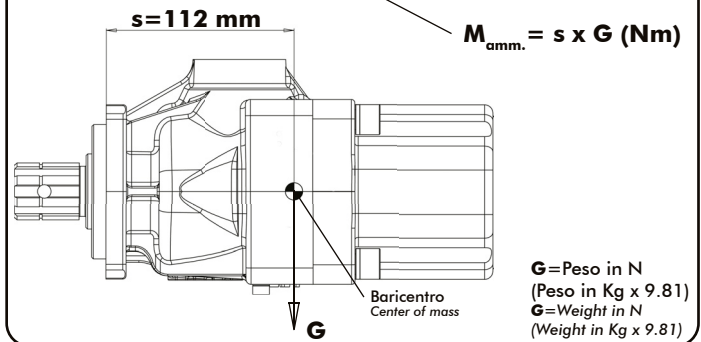

**PORTATA**  
FLOW

**COPPIA ASSORBITA**  
DRIVE TORQUE

**POTENZA ASSORBITA**  
POWER INPUT

**MOMENTO PESO / MASS MOMENT**

La quota "s" può essere considerata unica per tutte le cilindratae.  
"s" dimension can be considered valid for all pump displacement.