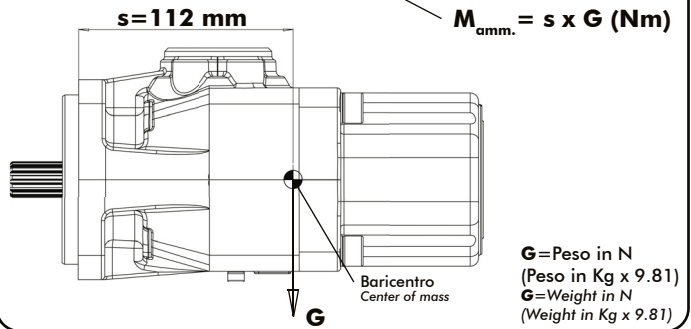

**PORTATA**  
**FLOW**

**COPPIA ASSORBITA**  
**DRIVE TORQUE**

**POTENZA ASSORBITA**  
**POWER INPUT**

**MOMENTO PESO / MASS MOMENT**

La quota "s" può essere considerata unica per tutte le cilindrata.  
"s" dimension can be considered valid for all pump displacement.