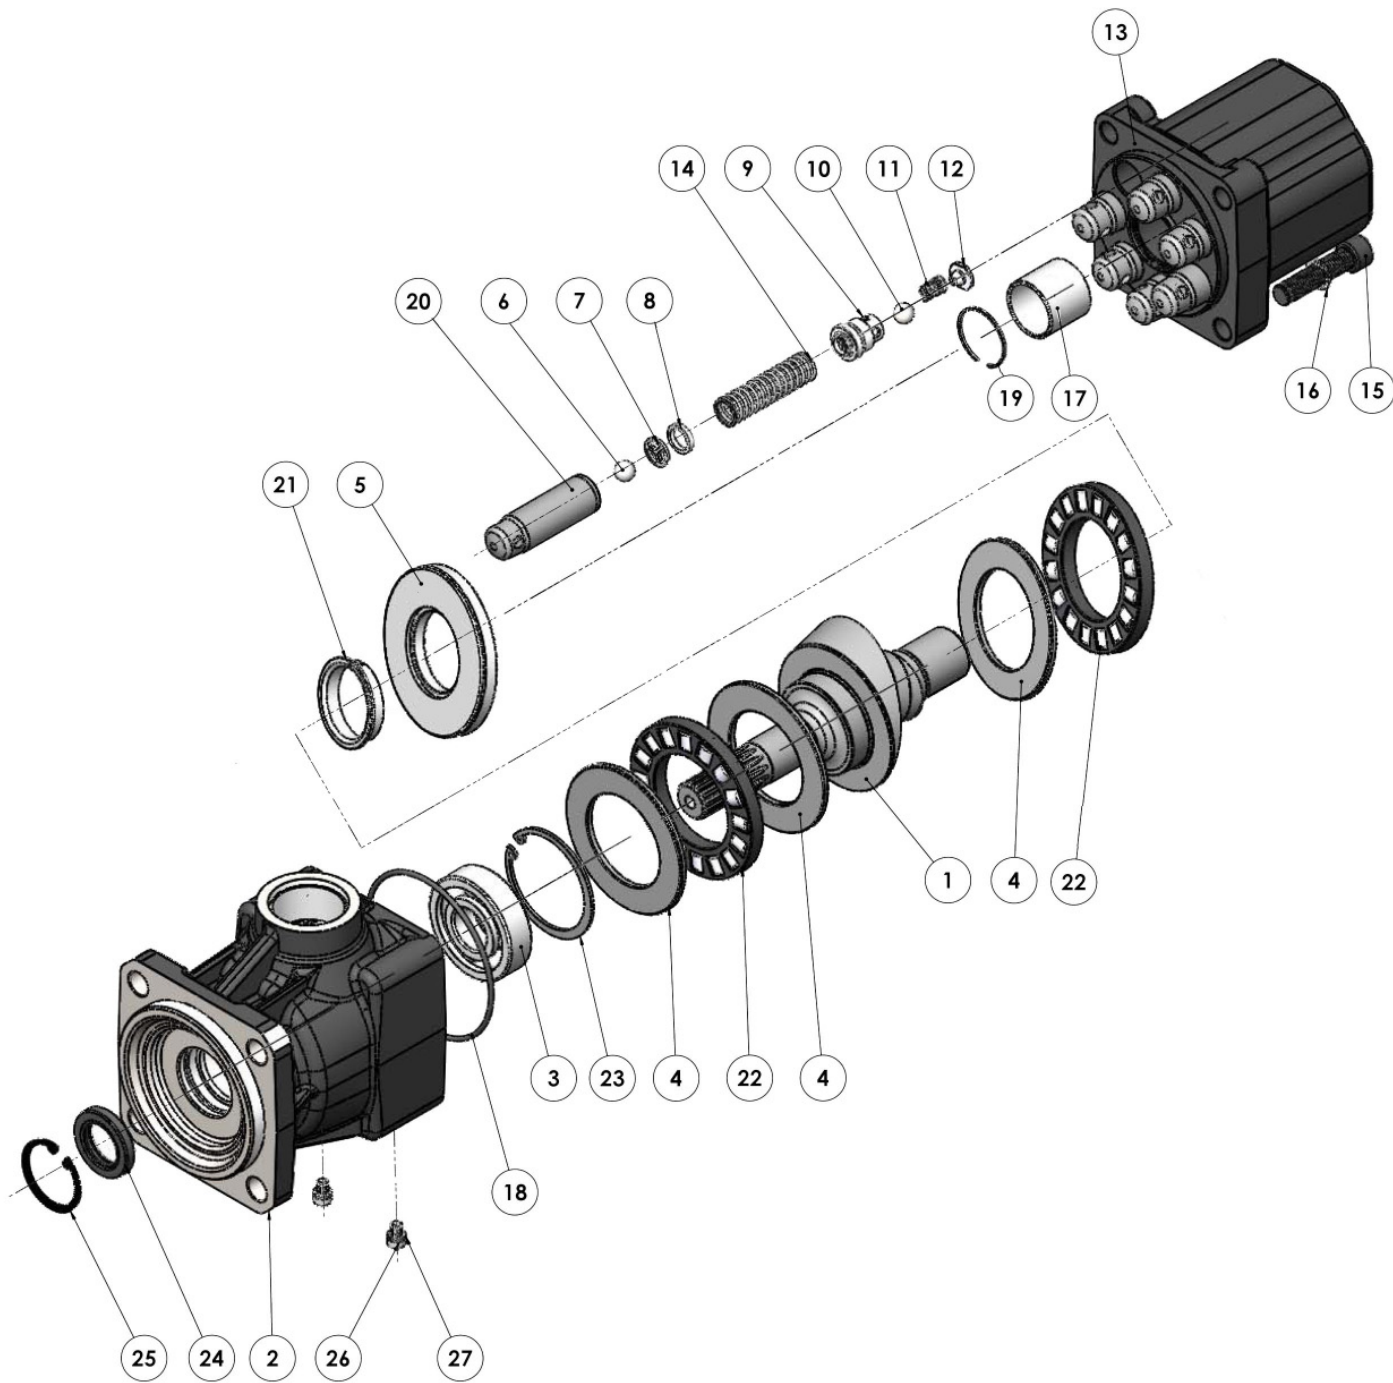

Россия +7(495)268-04-70

Казахстан +7(7172)727-132

Киргизия +996(312)96-26-47

<https://omfb.nt-rt.ru/> || [oba@nt-rt.ru](mailto:oba@nt-rt.ru)

N° N°	21	28	35	42	48	52	55	60	Codice P. Number	Descrizione Description	Q.tà Q.ty	
1	•	•	•	•	•	•	•	•	52200500188	Albero	Shaft	1
2	•	•	•	•	•	•	•	•	51700200404	Corpo anteriore	Front housing	1
3	•	•	•	•	•	•	•	•	51000125624	Cuscinetto a sfere 25x62x17 CL.A	Ball bearing 25x62x17 CL.A	1
4	•	•	•	•	•	•	•	•	51000600431	Ralla 88x55x4	Bearing 88x55x4	3
5	•	•	•	•	•	•	•	•	51000600379	Ralla 93x44x10.4	Bearing 93x44x10.4	1
6	• x3	• x4	• x5	• x6	• x7	• x7	• x8	• x8	51000900116	Sfera grano AAA 7/16" (11.11)	Ball AAA 7/16" (11.11)	
7	• x3	• x4	• x5	• x6	• x7	• x7	• x8	• x8	55000100209	Part. arresto sfera pompanti	Spacer sprine guide	
8	• x3	• x4	• x5	• x6	• x7	• x7	• x8	• x8	53000000159	Distanziale	Spacer	
9	• x3	• x4	• x5	• x6	• x7	• x7	• x8	• x8	54000000149	Tappo valvola mandata	Plug delivery valve	
10	• x3	• x4	• x5	• x6	• x7	• x7	• x8	• x8	51000900116	Sfera grano AAA 7/16" (11.11)	Ball AAA 7/16" (11.11)	
11	• x3	• x4	• x5	• x6	• x7	• x7	• x8	• x8	51200400153	Molla conica	Tapered spring	
12	• x3	• x4	• x5	• x6	• x7	• x7	• x8	• x8	54200100135	Corpo guida molla	Spring guide body	
13	•								51700210215	Corpo posteriore	Rear body	1
		•							51700210288			
			•						51700210359			
				•					51700210420			
					•				51700210484			
						•			51700210528			
							•		51700210555			
							•	51700210608				
14	• x3	• x4	• x5	• x6	• x7	• x7	• x8	• x8	51200500581	Molla ritorno pistone	Back piston spring	
15	•	•	•	•	•	•	•	•	50200500591	Vite TCE M12x55 UNI 5931	Socket head capscrew	4
16	•	•	•	•	•	•	•	•	50100800063	Rondella elastica	Washer	4
17	•	•	•	•	•	•	•	•	53300400051	Boccola 34x30x30	Bushing 34x30x30	1
18	•	•	•	•	•	•	•	•	50600200630	Guarnizione OR	O-Ring	1
19	•	•	•	•	•	•	•	•	50100000187	Anello elastico E-SB 34	Circlip E-SB 34	1
20	• x3	• x4	• x5	• x6	• x7		• x8		53200400026	Pistone pompante ø21	Pump piston ø21	
						• x7		• x8	53200400035	Pistone pompante ø22	Pump piston ø22	
21	•	•	•	•	•	•	•	•	53300400159	Boccola 40x44x12	Bushing 40x44x12	1
22	•	•	•	•	•	•	•	•	51000655909	Gabbia assiale rulli 92x55x11	Axial roller cage 92x55x11	2
23	•	•	•	•	•	•	•	•	50100100588	Anello elastico Ø62l	Circlip Ø62l	1
24	•	•	•	•	•	•	•	•	50602425401	Guarnizione paraolio GAP 25x40x7	Gasket GAP 25x40x7	1
25	•	•	•	•	•	•	•	•	50100100373	Anello elastico Ø40l	Circlip Ø40l	1
26	•	•	•	•	•	•	•	•	50200001120	Vite TBCE M6x8	Socket head capscrew	2
27	•	•	•	•	•	•	•	•	11600900023	Rondella alluminio 10x6x1	Aluminium washer 10x6x1	2