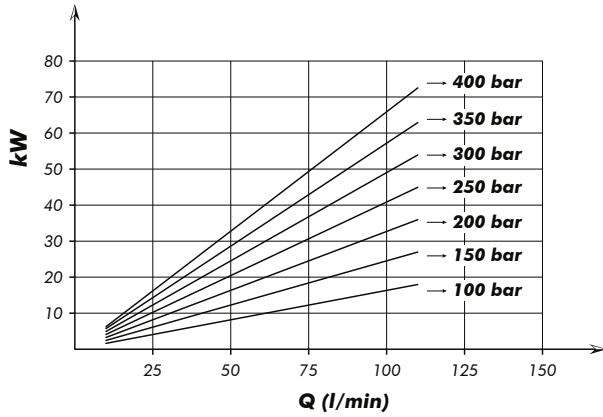

**PORTATA**  
**FLOW**

**COPPIA ASSORBITA**  
**DRIVE TORQUE**

**POTENZA ASSORBITA**  
**POWER INPUT**

**MOMENTO PESO / MASS MOMENT**

La quota "s" può essere considerata unica per tutte le cilindrata.  
"s" dimension can be considered valid for all pump displacement.