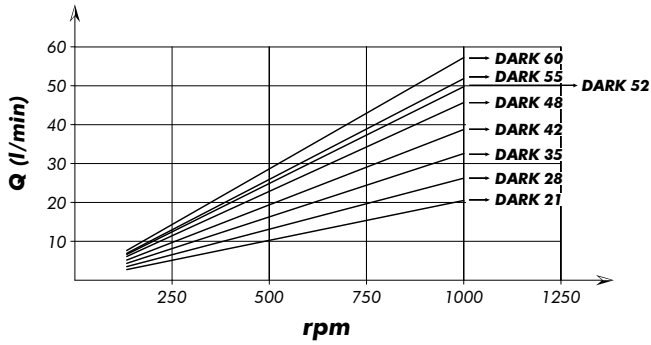

**PORTATA**  
**FLOW**

**COPPIA ASSORBITA**  
**DRIVE TORQUE**

**POTENZA ASSORBITA**  
**POWER INPUT**

**MOMENTO PESO / MASS MOMENT**

La quota "s" può essere considerata unica per tutte le cilindrata.  
"s" dimension can be considered valid for all pump displacement.