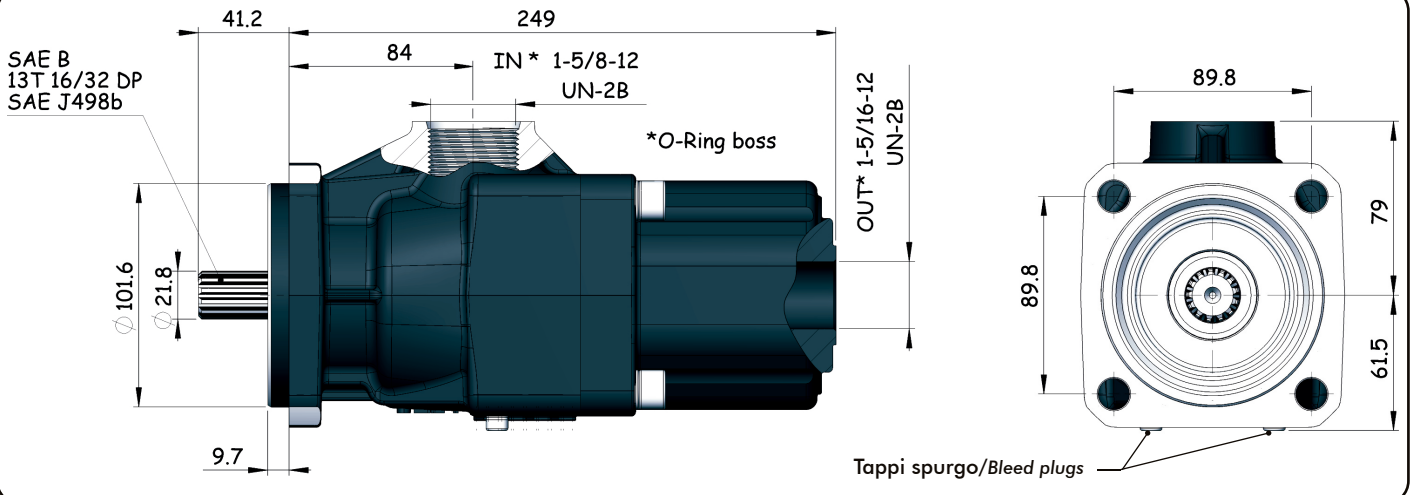

99710800701 Rev: AC

Tipo pompa Pump type	Codice Code	Cilindrata Displacement cm <sup>3</sup> /rev	Pressione Pressure		Velocità max Max speed rpm	Peso Weight kg
			Massima Max bar	Picco Peak bar		
<b>DARK SAE-B 21</b>	10800700219	20,25	350		1800	15,4
<b>DARK SAE-B 28</b>	10800700282	27				15,2
<b>DARK SAE-B 35</b>	10800700353	33,75				15,2
<b>DARK SAE-B 42</b>	10800700424	40,5				15,2
<b>DARK SAE-B 48</b>	10800700488	47,25	340			15
<b>DARK SAE-B 52</b>	10800700522	51,97	310			15
<b>DARK SAE-B 55</b>	10800700559	54	300		1500	15,1
<b>DARK SAE-B 60</b>	10800700602	59,3	270			14,9