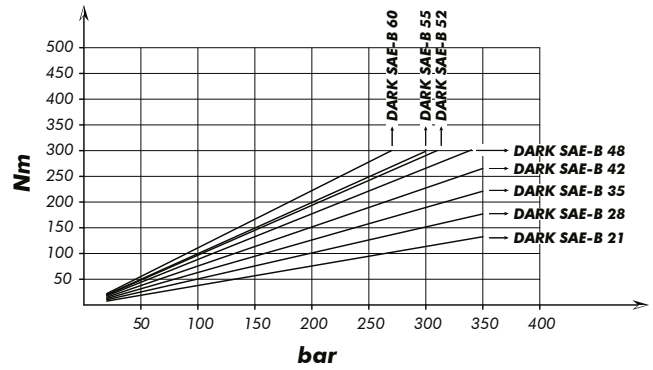

**PORTATA**  
**FLOW**

**COPPIA ASSORBITA**  
**DRIVE TORQUE**

**POTENZA ASSORBITA**  
**POWER INPUT**

**MOMENTO PESO / MASS MOMENT**

La quota "s" può essere considerata unica per tutte le cilindrata.  
"s" dimension can be considered valid for all pump displacement.