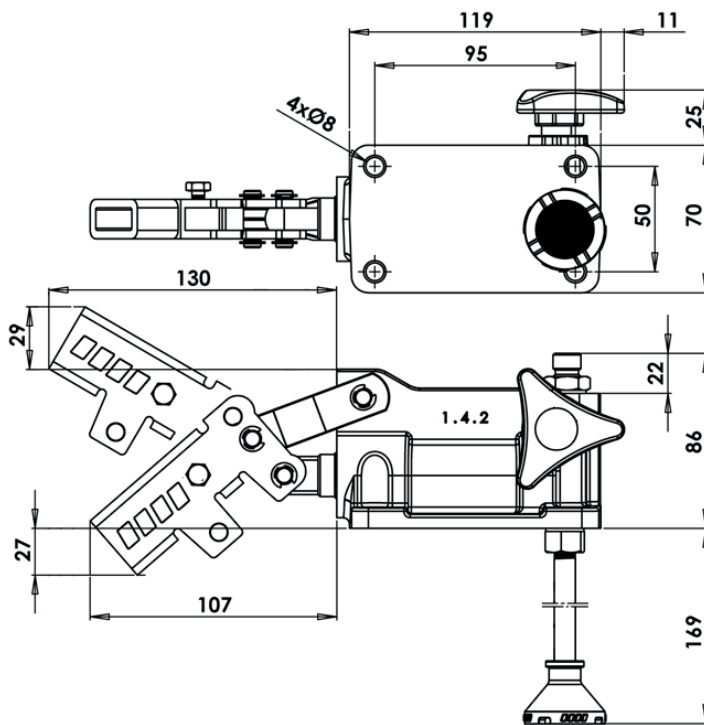

Ingombro / Dimensions