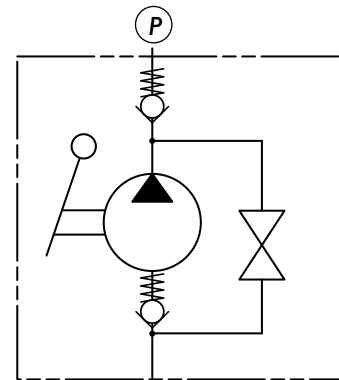

Schema idraulico / Hydraulic layout

Алматы (7273)495-231
Ангарск (3955)60-70-56
Архангельск (8182)63-90-72
Астрахань (8512)99-46-04
Барнаул (3852)73-04-60
Белгород (4722)40-23-64
Благовещенск (4162)22-76-07
Брянск (4832)59-03-52
Владивосток (423)249-28-31
Владикавказ (8672)28-90-48
Владимир (4922)49-43-18
Волгоград (844)278-03-48
Вологда (8172)26-41-59
Воронеж (473)204-51-73
Екатеринбург (343)384-55-89

Иваново (4932)77-34-06
Ижевск (3412)26-03-58
Иркутск (395)279-98-46
Казань (843)206-01-48
Калининград (4012)72-03-81
Калуга (4842)92-23-67
Кемерово (3842)65-04-62
Киров (8332)68-02-04
Коломна (4966)23-41-49
Кострома (4942)77-07-48
Краснодар (861)203-40-90
Красноярск (391)204-63-61
Курск (4712)77-13-04
Курган (3522)50-90-47
Липецк (4742)52-20-81

Магнитогорск (3519)55-03-13
Москва (495)268-04-70
Мурманск (8152)59-64-93
Набережные Челны (8552)20-53-41
Нижний Новгород (831)429-08-12
Новокузнецк (3843)20-46-81
Ноябрьск (3496)41-32-12
Новосибирск (383)227-86-73
Омск (3812)21-46-40
Орел (4862)44-53-42
Оренбург (3532)37-68-04
Пенза (8412)22-31-16
Петрозаводск (8142)55-98-37
Псков (8112)59-10-37
Пермь (342)205-81-47

Ростов-на-Дону (863)308-18-15
Рязань (4912)46-61-64
Самара (846)206-03-16
Санкт-Петербург (812)309-46-40
Саратов (845)249-38-78
Севастополь (8692)22-31-93
Саранск (8342)22-96-24
Симферополь (3652)67-13-56
Смоленск (4812)29-41-54
Сочи (862)225-72-31
Ставрополь (8652)20-65-13
Сургут (3462)77-98-35
Сыктывкар (8212)25-95-17
Тамбов (4752)50-40-97
Тверь (4822)63-31-35

Тольятти (8482)63-91-07
Томск (3822)98-41-53
Тула (4872)33-79-87
Тюмень (3452)66-21-18
Ульяновск (8422)24-23-59
Улан-Удэ (3012)59-97-51
Уфа (347)229-48-12
Хабаровск (4212)92-98-04
Чебоксары (8352)28-53-07
Челябинск (351)202-03-61
Череповец (8202)49-02-64
Чита (3022)38-34-83
Якутск (4112)23-90-97
Ярославль (4852)69-52-93

Россия +7(495)268-04-70

Казахстан +7(7172)727-132

Киргизия +996(312)96-26-47