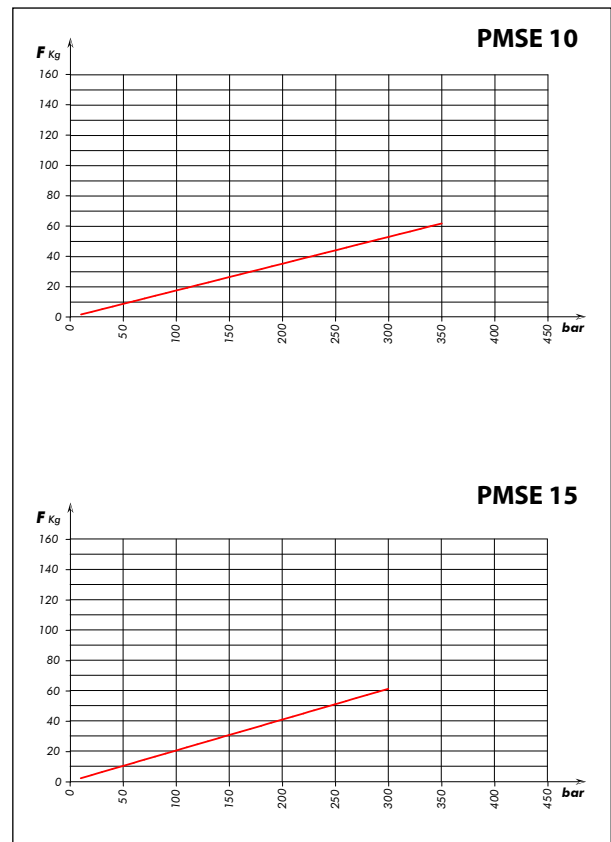

Dati tecnici / Technical data

Tipo pompa Pump type	Pressione massima Max. pressure	Cilindrata Displacement	Peso Weight
	bar	cm³	kg
PMSE 10	350	10	2,3
PMSE 15	300	15	2,4

Fluido idraulico Fluid	Minerale o sintetico compatibile con guarnizioni: Mineral or synthetic compatible with the following seals: NBR, FKM, FPM, Nylon				
Viscosità cinematica consigliata Kinematic viscosity suggested	T media ambiente (°C) Average ambient temp. (°C)	< -10	-10÷10	10÷35	> 35
	VG (cSt = mm²/s)	22	32	46	68
Temperatura di utilizzo Working temperature		-15° +110°C			

Kit guarnizioni / Seal kit

PMSE 10 / PMSE 15

10690000104

Sforzo in fase di pompaggio con leva standard
Load while pumping with standard lever

Алматы (7273)495-231
Ангарск (3955)60-70-56
Архангельск (8182)63-90-72
Астрахань (8512)99-46-04
Барнаул (3852)73-04-60
Белгород (4722)40-23-64
Благовещенск (4162)22-76-07
Брянск (4832)59-03-52
Владивосток (423)249-28-31
Владикавказ (8672)28-90-48
Владимир (4922)49-43-18
Волгоград (844)278-03-48
Вологда (8172)26-41-59
Воронеж (473)204-51-73
Екатеринбург (343)384-55-89

Иваново (4932)77-34-06
Ижевск (3412)26-03-58
Иркутск (395)279-98-46
Казань (843)206-01-48
Калининград (4012)72-03-81
Калуга (4842)92-23-67
Кемерово (3842)65-04-62
Киров (8332)68-02-04
Копонна (4966)23-41-49
Кострома (4942)77-07-48
Краснодар (861)203-40-90
Красноярск (391)204-63-61
Курск (4712)77-13-04
Курган (3522)50-90-47
Липецк (4742)52-20-81

Магнитогорск (3519)55-03-13
Москва (495)268-04-70
Мурманск (8152)59-64-93
Набережные Челны (8552)20-53-41
Нижний Новгород (831)429-08-12
Новокузнецк (3843)20-46-81
Новосибирск (383)227-86-73
Омск (3812)21-46-40
Орел (4862)44-53-42
Оренбург (3532)37-68-04
Пенза (8412)22-31-16
Петрозаводск (8142)55-98-37
Псков (8112)59-10-37
Пермь (342)205-81-47

Ростов-на-Дону (863)308-18-15
Рязань (4912)46-61-64
Самара (846)206-03-16
Санкт-Петербург (812)309-46-40
Саратов (845)249-38-78
Севастополь (8692)22-31-93
Саранск (8342)22-96-24
Симферополь (3652)67-13-56
Смоленск (4812)29-41-54
Сочи (862)225-72-31
Ставрополь (8652)20-65-13
Сургут (3462)77-98-35
Сыктывкар (8212)25-95-17
Тамбов (4752)50-40-97
Тверь (4822)63-31-35

Тольятти (8482)63-91-07
Томск (3822)98-41-53
Тула (4872)33-79-87
Тюмень (3452)66-21-18
Ульяновск (8422)24-23-59
Улан-Удэ (3012)59-97-51
Уфа (347)229-48-12
Хабаровск (4212)92-98-04
Чебоксары (8352)28-53-07
Челябинск (351)202-03-61
Череповец (8202)49-02-64
Чита (3022)38-34-83
Якутск (4112)23-90-97
Ярославль (4852)69-52-93

Россия +7(495)268-04-70

Казахстан +7(7172)727-132

Киргизия +996(312)96-26-47

<https://omfb.nt-rt.ru/> || oba@nt-rt.ru