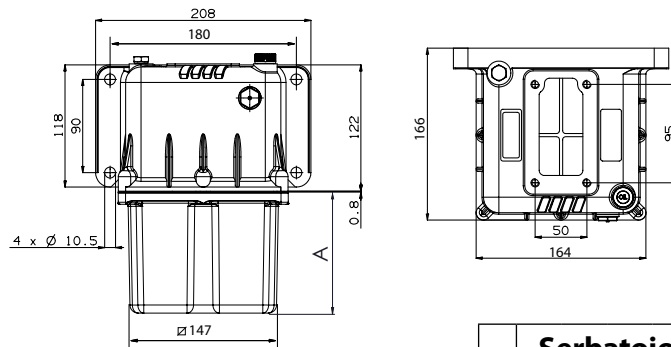

Serbatoi 2/3/4/5/7/10 litri / Tanks 2/3/4/5/7/10 litres

Lt 10

lit	2	3	4	5	7	10
A	32	72	116	182	302	268

N°	Serbatoio l / Tank						Codice P. Number	Q.		
	2	3	4	5	7	10				
1	50900500131	Tappo sfiato/Breather cap 1/4"	1	
2	51400300089	Serbatoio/Tank	1	
3	50900600121	Tappo livello/Level cap 1/4"	2	
4	50600000463	Guarnizione/Gasket	1	
	50600003666		1	
5b	51400800020	Coperchio serbatoio Tank cover	1	
	51400800039		1	
	51400800048		1	
	51400800057		1	
5c	51400800075	Coperchio serbatoio Tank cover	1	
	51400910107		1	
6a	50200210207	Vite/Screw TE M6x25	8	
6b	50200200478	Vite/Screw TCE M6x25	8	
7	53800000911	Staffa supporto/ Mounting brackets	2	
8	50102400063	Rosetta elastica/ Washer	8	
	54100100020		1	
	54100400036		1	
	54100400152		Tubo aspirazione	1
	54100400054		xxxx	1
9	54100400072	Tubo aspirazione xxxx	1	
	54100400081		1	
	54100400081		1	
Kit ricambio / Kit's										
10	106-800-01015	Base per serbatoio/Base for tank		
	106-800-01024			
	106-800-01033			
11	106-800-01042	Coperchio completo serbatoio Complete tank cover		
	106-800-01051			
	106-800-01060			
12	106-800-01097			