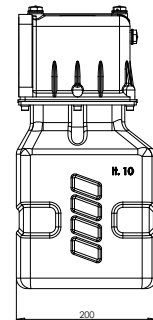

Serbatoio 1 litro / Tank 1 litre

N°	Codice / P. Number		Q.
1	50900500131	Tappo sfiato/Breather cap 1/4"	1
2	50900600121	Tappo livello/Level cap 1/4"	1
3	50200000872	Vite trilobata/Trefoil screw	10
4	50900000912	Coperchio plastica/Plastic cover	1
5	50600002158	Guarnizione/Gasket	1
6	51400300105	Serbatoio/Tank	1
7	54100100011	Tubo aspirazione/xxxx	1
Kit ricambio / Kit's			
8	10680001113	Coperchio completo plastica Complete plastic cover	1

Serbatoi 2/3/4/5/7/10 litri / Tanks 2/3/4/5/7/10 litres

Lt 10

lit	2	3	4	5	7	10
A	32	72	116	182	302	268

N°	Serbatoio l / Tank						Codice P. Number	Q.		
	2	3	4	5	7	10				
1	50900500131	Tappo sfiato/Breather cap 1/4"	1	
2	51400300089	Serbatoio/Tank	1	
3	50900600121	Tappo livello/Level cap 1/4"	2	
4	50600000463	Guarnizione/Gasket	1	
	50600003666		1	
5b	51400800020	Coperchio serbatoio Tank cover	1	
	51400800039		1	
	51400800048		1	
	51400800057		1	
5c	51400800075	Coperchio serbatoio Tank cover	1	
	51400910107		1	
6a	50200210207	Vite/Screw TE M6x25	8	
6b	50200200478	Vite/Screw TCE M6x25	8	
7	53800000911	Staffa supporto/ Mounting brackets	2	
8	50102400063	Rosetta elastica/ Washer	8	
	54100100020		1	
	54100400036		1	
	54100400152		Tubo aspirazione	1
	54100400054		xxxx	1
9	54100400072	Tubo aspirazione xxxx	1	
	54100400081		1	
	54100400081		1	
Kit ricambio / Kit's										
10	106-800-01015	Base per serbatoio/Base for tank		
	106-800-01024			
	106-800-01033			
11	106-800-01042	Coperchio completo serbatoio Complete tank cover		
	106-800-01051			
	106-800-01060			
12	106-800-01097			