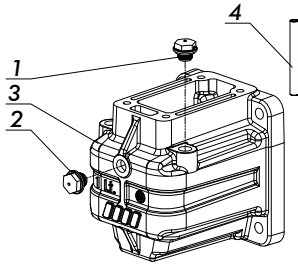

Serbatoio 1 litro / Tank 1 litre

N°	Codice / P. Number		Q.
1	50900500131	Tappo sfiato / Breather cap 1/4"	1
2	50900400098	Tappo livello / Level cap 1/4"	1
3	51400300098	Serbatoio / Tank	1
4	54100100011	Tube aspirazione/xxxx	1