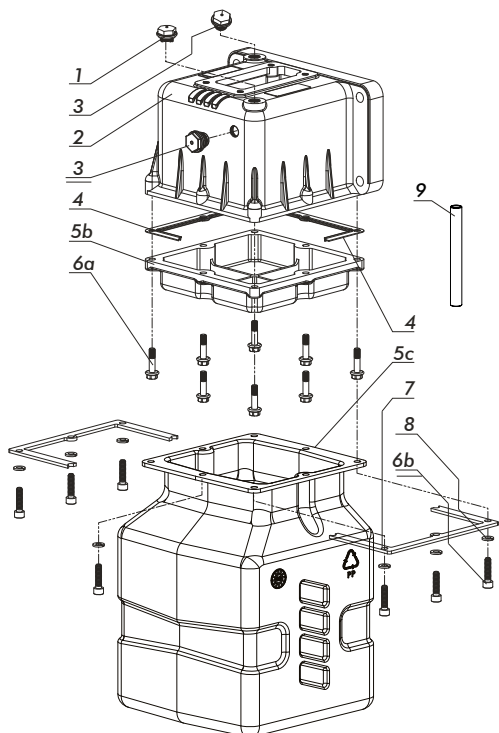

Serbatoio 1 litro / Tank 1 litre

N°	Codice / P. Number		Q.
1	50900500131	Tappo sfiato/Breather cap 1/4"	1
2	50900600121	Tappo livello/Level cap 1/4"	1
3	50200098723	Vite trilobata/Trefoil screw	10
4	50900000912	Coperchio plastica/Plastic cover	1
5	50600002158	Guarnizione/Gasket	1
6	51400391053	Serbatoio/Tank	1
7	54100100011	Tubo aspirazione/xxxx	1

Serbatoi 2/3/4/5/7/10 litri / Tanks 2/3/4/5/7/10 litres

lt	2	3	4	5	7	10
A	32	72	116	182	302	268

Lt 10

N°	Serbatoio l / Tank						Codice P. Number		Q.
	2	3	4	5	7	10			
1	50900500131	Tappo sfiato/Breather cap 1/4"	1
2	51400390894	Serbatoio/Tank	1
3	50900600121	Tappo livello/Level cap 1/4"	2
4	50600000463	Guarnizione/Gasket	1
	50600003666		
5b	51400800020	Coperchio serbatoio Tank cover	1
	51400800039		
	51400800048		
	51400800057		
5c	51400800075	Rosetta elastica/ Washer	8
	51400910107		
6a	50200292076	Vite/Screw TE M6x25	8
6b	50200294789	Vite/Screw TCE M6x25	8
7	53800093312	Staffa supporto/ Mounting brackets	2
9	50102490636	Tubo aspirazione/xxxx	1
	54100100020		
	54100400036		
	54100400152		
	54100400054		
	54100400072		
.	54100400081			