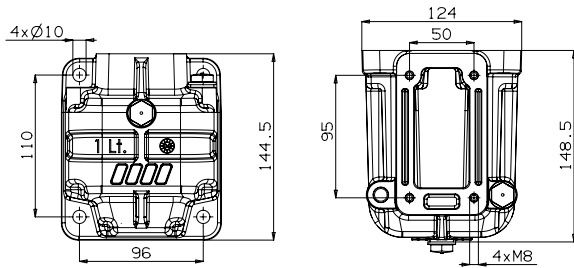

Serbatoio 1 litro / Tank 1 litre

N°	Codice / P. Number		Q.
1	50900500131	Tappo sfiato / Breather cap 1/4"	1
2	50900600121	Tappo livello / Level cap 1/4"	1
3	51400390983	Serbatoio / Tank	1
4	54100100011	Tubo aspirazione/xxxx	1