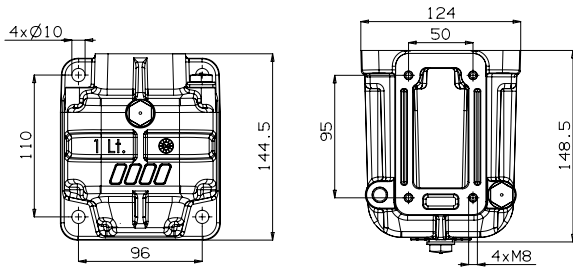

Serbatoio 1 litro / Tank 1 litre

N°	Codice / P. Number		Q.
1	50900500131	Tappo sfiato / Breather cap 1/4"	1
2	50900400098	Tappo livello / Level cap 1/4"	1
3	51400300098	Serbatoio / Tank	1
4	54100100011	Tube aspirazione/xxxx	1