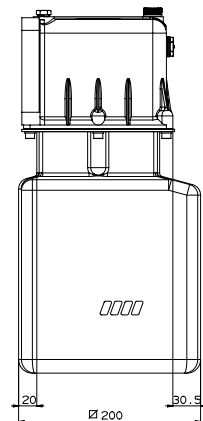

Serbatoi 2/3/4/5/7/10 litri / Tanks 2/3/4/5/7/10 litres

lt	2	3	4	5	7	10
A	32	72	116	182	302	268

Lt 10

N°	Serbatoio l / Tank						Codice P. Number		Q.
	2	3	4	5	7	10			
1	50900500131	Tappo sfiato/Breather cap 1/4"	1
2	51400390894	Serbatoio/Tank	1
3	50900600121	Tappo livello/Level cap 1/4"	2
4	50600000463	Guarnizione/Gasket	1
	50600003666		
5b	51400800020	Coperchio serbatoio Tank cover	1
	51400800039		
	51400800048		
	51400800057		
5c	51400800075	Rosetta elastica/ Washer	8
	51400910107		
6a	50200292076	Vite/Screw TE M6x25	8
6b	50200294789	Vite/Screw TCE M6x25	8
7	53800093312	Staffa supporto/ Mounting brackets	2
9	50102490636	Tubo aspirazione/xxxx	1
	54100100020		
	54100400036		
	54100400152		
	54100400054		
	54100400072		
.	54100400081			

Serbatoio 1 litro / Tank 1 litre

N°	Codice / P. Number		Q.
1	50900500131	Tappo sfiato / Breather cap 1/4"	1
2	50900600121	Tappo livello / Level cap 1/4"	1
3	51400390983	Serbatoio / Tank	1
4	54100100011	Tubo aspirazione/xxxx	1

Serbatoi 2/3/4/5/7/10 litri / Tanks 2/3/4/5/7/10 litres

lit	2	3	5	10
A	32	72	182	268

Lt 10

N°	Serbatoio l / tank				Codice P. Number		Q.
	2	3	5	10			
1	50900500131	Tappo sfiato/Breather cap 1/4"	1
2	51400390894	Serbatoio/Tank	1
3	50900600121	Tappo livello/Level cap 1/4"	2
4	50700300431	Guarnizione/Gasket	1
5	51400590696		1
	51400590785	Coperchio serbatoio	1
5a	51400590874	Tank cover	1
	51400590507		1
6	50200294412	Vite/Screw TCE M6x18	8
6a	50200294789	Vite/Screw TCE M6x25	8
7	50101890527	Rosetta elastica/Washer	8
	54100100020		
8	54100400036		
	54100400054		
	54100400081	Tubo aspirazione/xxxx	1