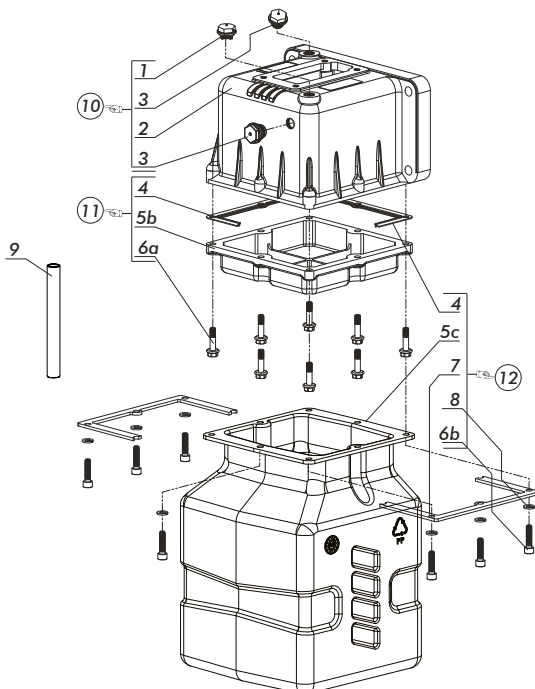

Serbatoio 1 litro / Tank 1 litre

N°	Codice / P. Number		Q.
1	50900500131	Tappo sfiato/Breather cap 1/4"	1
2	50900600121	Tappo livello/Level cap 1/4"	1
3	50200000872	Vite trilobata/Trefoil screw	10
4	50900000912	Coperchio plastica/Plastic cover	1
5	50600002158	Guarnizione/Gasket	1
6	51400300105	Serbatoio/Tank	1
7	54100100011	Tubo aspirazione/xxxx	1
Kit ricambio / Kit's			
8	10680001113	Coperchio completo plastica Complete plastic cover	1

Serbatoi 2/3/4/5/7/10 litri / Tanks 2/3/4/5/7/10 litres

Lt 10

lit	2	3	4	5	7	10
A	32	72	116	182	302	268

N°	Serbatoio l / Tank						Codice P. Number	Q.		
	2	3	4	5	7	10				
1	50900500131	Tappo sfiato/Breather cap 1/4"	1	
2	51400300089	Serbatoio/Tank	1	
3	50900600121	Tappo livello/Level cap 1/4"	2	
4	50600000463	Guarnizione/Gasket	1	
	50600003666		1	
5b	51400800020	Coperchio serbatoio Tank cover	1	
	51400800039		1	
	51400800048		1	
	51400800057		1	
5c	51400800075	Coperchio serbatoio Tank cover	1	
	51400910107		1	
6a	50200210207	Vite/Screw TE M6x25	8	
6b	50200200478	Vite/Screw TCE M6x25	8	
7	53800000911	Staffa supporto/ Mounting brackets	2	
8	50102400063	Rosetta elastica/ Washer	8	
	54100100020		1	
	54100400036		1	
	54100400152		Tubo aspirazione	1
	54100400054		xxxx	1
9	54100400072	Tubo aspirazione xxxx	1	
	54100400081		1	
	54100400081		1	
Kit ricambio / Kit's										
10	106-800-01015	Base per serbatoio/Base for tank		
	106-800-01024			
	106-800-01033			
11	106-800-01042	Coperchio completo serbatoio Complete tank cover		
	106-800-01051			
	106-800-01060			
12	106-800-01097			