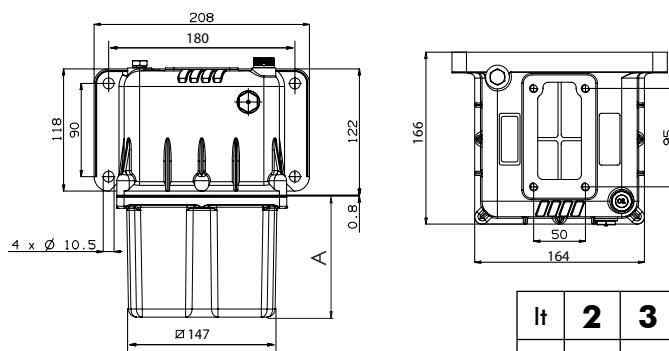

Serbatoi 2/3/4/5/7/10 litri / Tanks 2/3/4/5/7/10 litres

lit	2	3	5	10
A	32	72	182	268

Lt 10