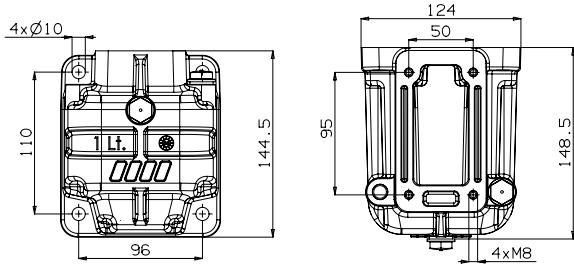

Serbatoio 1 litro / Tank 1 litre

N°	Codice / P. Number		Q.
1	50900500131	Tappo sfiato/Breather cap 1/4"	1
2	50900600121	Tappo livello/Level cap 1/4"	1
3	50200098723	Vite trilobata/Trefoil screw	10
4	50900000912	Coperchio plastica/Plastic cover	1
5	50600002158	Guarnizione/Gasket	1
6	51400391053	Serbatoio/Tank	1
7	54100100011	Tubo aspirazione/xxxx	1

Serbatoi 2/3/4/5/7/10 litri / Tanks 2/3/4/5/7/10 litres