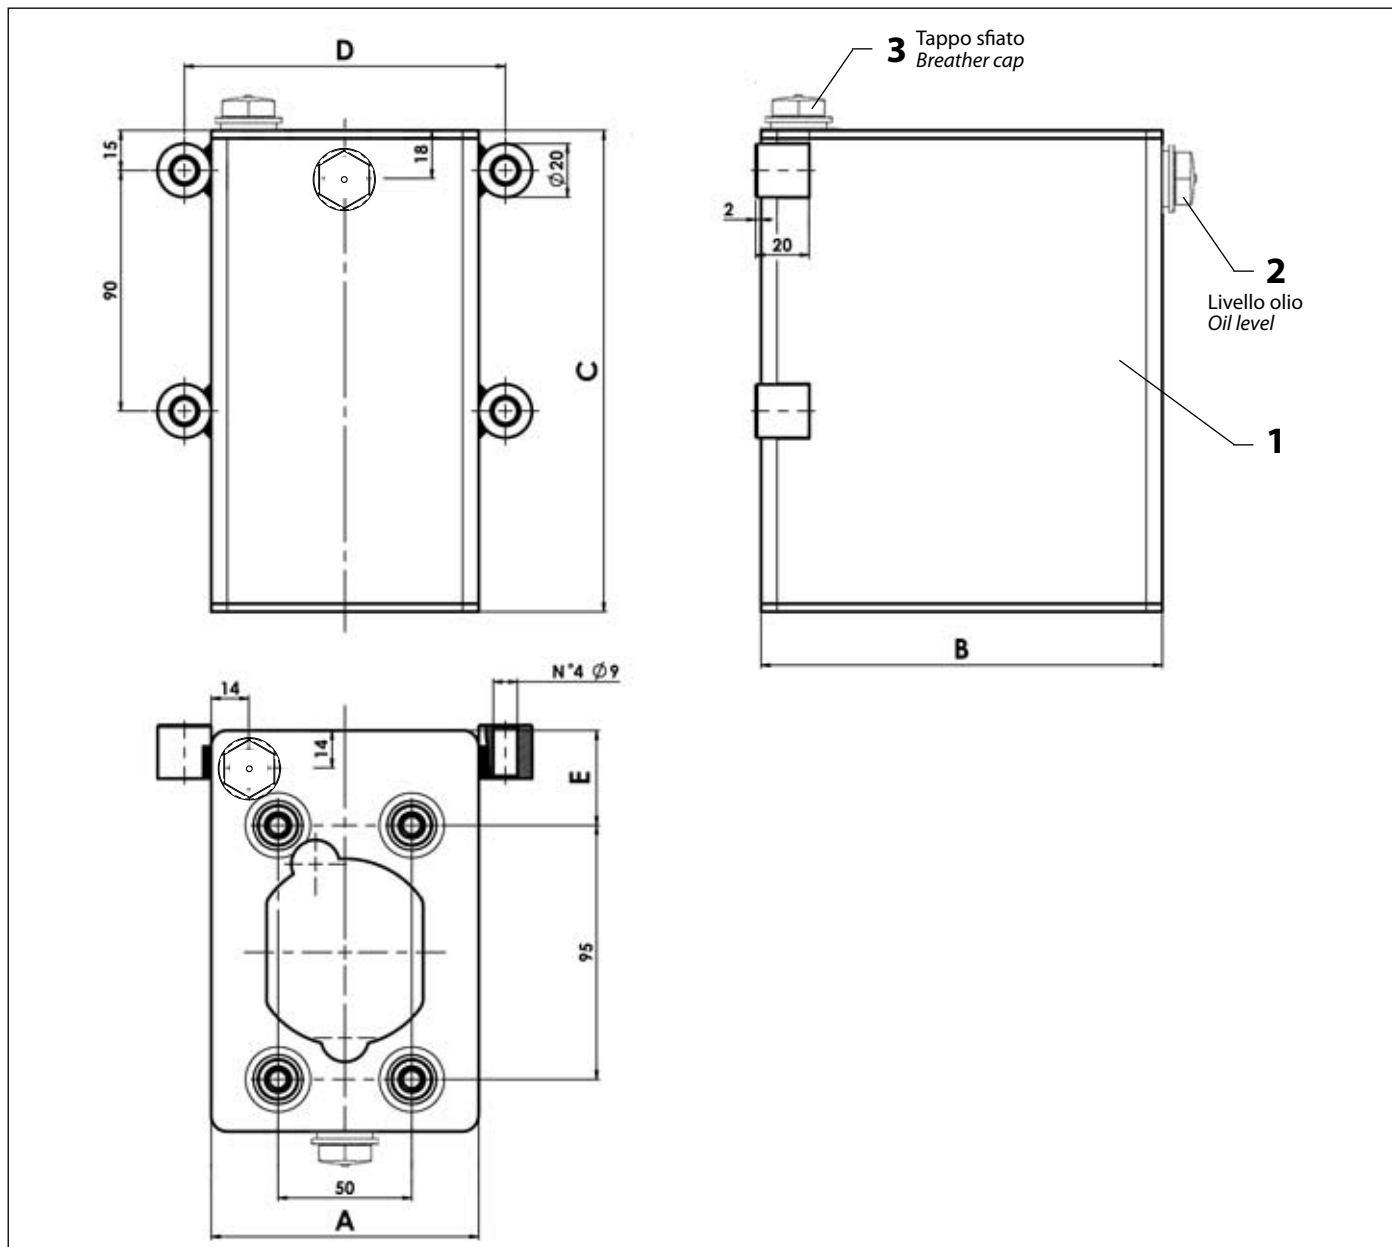

Serbatoi 2/3/4/5/7/10 litri / Tanks 2/3/4/5/7/10 litres

lit	2	3	5	10
A	32	72	182	268

Lt 10

N°	Serbatoio l / tank				Codice P. Number		Q.
	2	3	5	10			
1	50900500131	Tappo sfiato/Breather cap 1/4"	1
2	51400300089	Serbatoio/Tank	1
3	50900600121	Tappo livello/Level cap 1/4"	2
4	50700300431	Guarnizione/Gasket	1
					51400500069		1
5	51400500078	Coperchio serbatoio	1
					51400500087	Tank cover	1
5a				.	51400500050		1
6	50200200441	Vite/Screw TCE M6x18	8
6a	50200200478	Vite/Screw TCE M6x25	8
7	50101800052	Rosetta elastica/Washer	8
					54100100020		
8	54100400036	Tube aspirazione	1
					54100400054	xxxx	
					54100400081		
Kit ricambio / Kit's							
9	10680001015	Base per serbatoio/Base for tank	
					10680002023		
10	10680002032	Coperchio completo serbatoio	
					10680002050	Complete tank cover	
11	10680002103		