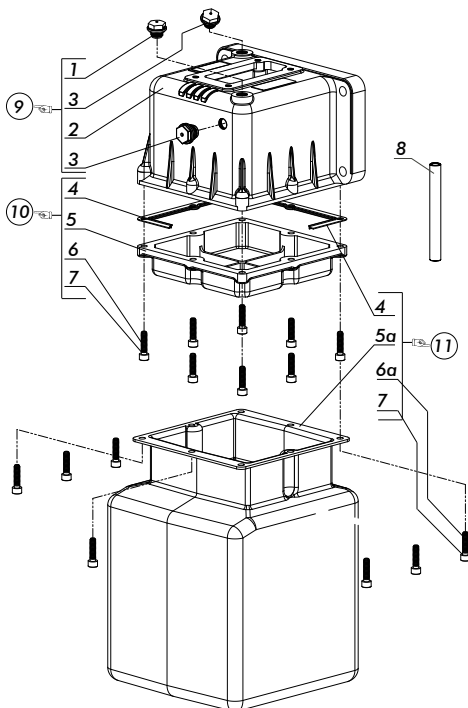

Serbatoio 1 litro / Tank 1 litre

N°	Codice / P. Number		Q.
1	50900500131	Tappo sfiato / Breather cap 1/4"	1
2	50900400098	Tappo livello / Level cap 1/4"	1
3	51400300098	Serbatoio / Tank	1
4	54100100011	Tube aspirazione/xxxx	1

Serbatoi 2/3/4/5/7/10 litri / Tanks 2/3/4/5/7/10 litres

lit	2	3	5	10
A	32	72	182	268

Lt 10

N°	Serbatoio l / tank				Codice P. Number		Q.
	2	3	5	10			
1	50900500131	Tappo sfiato/Breather cap 1/4"	1
2	51400300089	Serbatoio/Tank	1
3	50900600121	Tappo livello/Level cap 1/4"	2
4	50700300431	Guarnizione/Gasket	1
					51400500069		1
5	51400500078	Coperchio serbatoio	1
					51400500087	Tank cover	1
5a				.	51400500050		1
6	50200200441	Vite/Screw TCE M6x18	8
6a	50200200478	Vite/Screw TCE M6x25	8
7	50101800052	Rosetta elastica/Washer	8
					54100100020		
8	54100400036	Tube aspirazione	1
					54100400054	xxxx	
					54100400081		
Kit ricambio / Kit's							
9	10680001015	Base per serbatoio/Base for tank	
					10680002023		
10	10680002032	Coperchio completo serbatoio	
					10680002050	Complete tank cover	
11	10680002103		