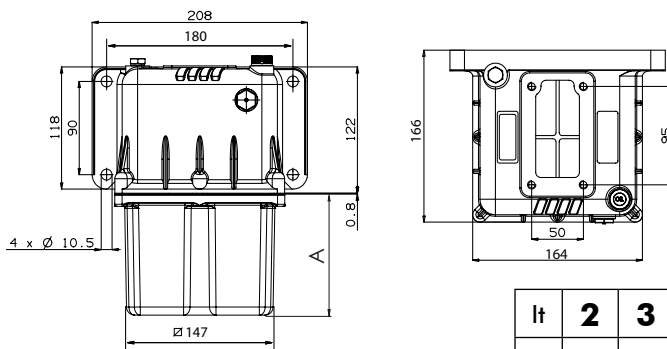

Serbatoi 2/3/4/5/7/10 litri / Tanks 2/3/4/5/7/10 litres

lit	2	3	5	10
A	32	72	182	268

Lt 10