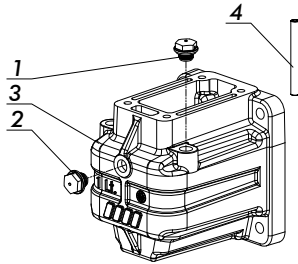

Serbatoio 1 litro / Tank 1 litre

N°	Codice / P. Number		Q.
1	50900500131	Tappo sfiato / Breather cap 1/4"	1
2	50900600121	Tappo livello / Level cap 1/4"	1
3	51400390983	Serbatoio / Tank	1
4	54100100011	Tubo aspirazione/xxxx	1