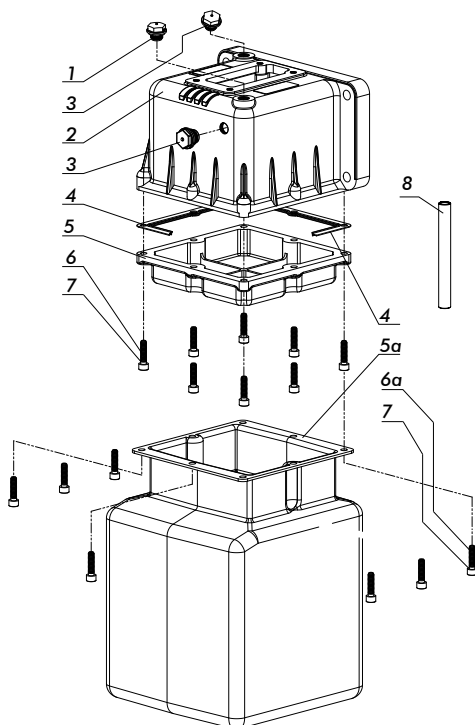

Serbatoi 2/3/4/5/7/10 litri / Tanks 2/3/4/5/7/10 litres

lt	2	3	4	5	7	10
A	32	72	116	182	302	268

Lt 10

N°	Serbatoio l / Tank						Codice P. Number		Q.
	2	3	4	5	7	10			
1	50900500131	Tappo sfiato/Breather cap 1/4"	1
2	51400390894	Serbatoio/Tank	1
3	50900600121	Tappo livello/Level cap 1/4"	2
4	50600000463	Guarnizione/Gasket	1
	50600003666		
5b	51400800020	Coperchio serbatoio Tank cover	1
	51400800039		
	51400800048		
	51400800057		
5c	51400800075	Rosetta elastica/ Washer	8
	51400910107		
6a	50200292076	Vite/Screw TE M6x25	8
6b	50200294789	Vite/Screw TCE M6x25	8
7	53800093312	Staffa supporto/ Mounting brackets	2
9	50102490636	Tubo aspirazione/xxxx	1
	54100100020		
	54100400036		
	54100400152		
	54100400054		
	54100400072		
.	54100400081			

Serbatoio 1 litro / Tank 1 litre

N°	Codice / P. Number		Q.
1	50900500131	Tappo sfiato / Breather cap 1/4"	1
2	50900600121	Tappo livello / Level cap 1/4"	1
3	51400390983	Serbatoio / Tank	1
4	54100100011	Tubo aspirazione/xxxx	1

Serbatoi 2/3/4/5/7/10 litri / Tanks 2/3/4/5/7/10 litres

lit	2	3	5	10
A	32	72	182	268

Lt 10

N°	Serbatoio l / tank				Codice P. Number		Q.
	2	3	5	10			
1	50900500131	Tappo sfiato/Breather cap 1/4"	1
2	51400390894	Serbatoio/Tank	1
3	50900600121	Tappo livello/Level cap 1/4"	2
4	50700300431	Guarnizione/Gasket	1
5	51400590696		1
	51400590785	Coperchio serbatoio	1
5a	51400590874	Tank cover	1
	51400590507		1
6	50200294412	Vite/Screw TCE M6x18	8
6a	50200294789	Vite/Screw TCE M6x25	8
7	50101890527	Rosetta elastica/Washer	8
	54100100020		
8	54100400036		
	54100400054		
	54100400081	Tubo aspirazione/xxxx	1