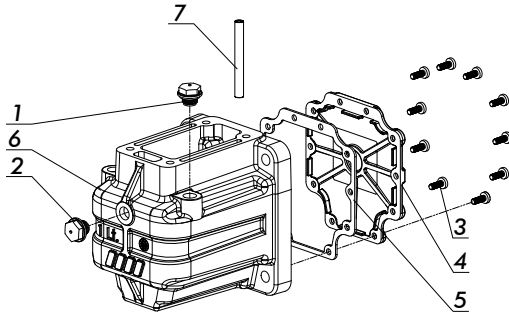

Serbatoio 1 litro / Tank 1 litre

N°	Codice / P. Number		Q.
1	50900500131	Tappo sfiato/Breather cap 1/4"	1
2	50900600121	Tappo livello/Level cap 1/4"	1
3	50200098723	Vite trilobata/Trefoil screw	10
4	50900000912	Coperchio plastica/Plastic cover	1
5	50600002158	Guarnizione/Gasket	1
6	51400391053	Serbatoio/Tank	1
7	54100100011	Tubo aspirazione/xxxx	1