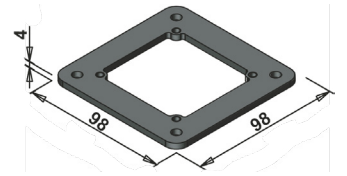

H=80 mm

H=88 mm

Supporto esterno  
External support

Staffa a cruscotto  
Flange on dashboard

10000270065

Supporto per il fissaggio esterno. Con questo kit c'è la possibilità di alloggiare un selettore pneumatico per il comando di applicazioni ausiliarie.