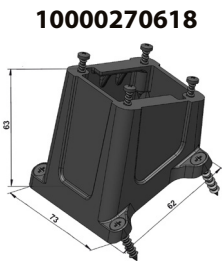

**FISSO / FIXED**

**10000270181**  
Maniglione  
Handle Ø 22 mm

**10000270056**  
Maniglione  
Handle Ø 25 mm

**ORIENTABILE  
ADJUSTABLE**

**10000270627**  
Maniglione  
Handle Ø 22 mm

**10000270636**  
Maniglione  
Handle Ø 25 mm

**10000270618**

**10000270038**

H=50 mm

**10000270047**

H=80 mm

**10000270154**

H=88 mm

**SCANIA**