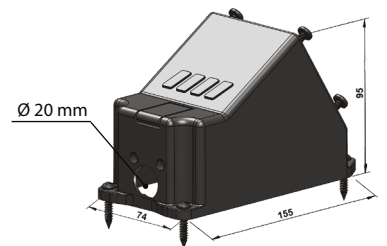

Codice - P/N

Descrizione
Description

10000270163 Supporto per il fissaggio esterno con foro posteriore passaggio tubi.
Bracket external mounting with rear hole fore pipe.