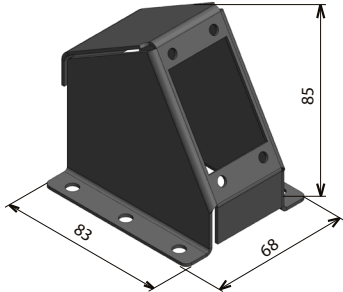

Codice - P/N	Descrizione Description
1000270190	Kit supporto fissaggio n°1 posizione N-GAGE3 1-way mounting bracket kit for N-GAGE3