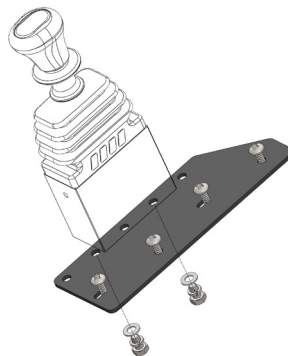

Codice - P/N	Descrizione Description
10000240034	Kit supporto deviatore pneumatico componibile per DAF CF EURO-5 Bracket kit for sandwich air switch for DAF CF EURO-5