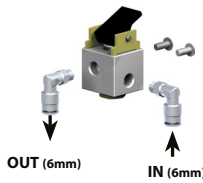

Selettore a 2 vie pneumatico da utilizzarsi con il supporto 10000270065.

2-ways pneumatic switch to be coupled with our bracket P/N 10000270065.