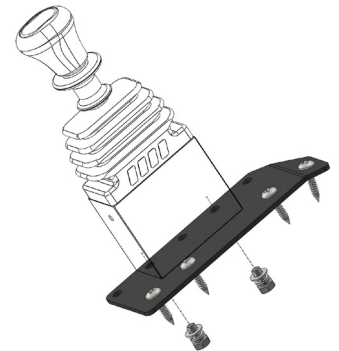

Codice - P/N	Descrizione Description
10000240043	Kit supporto deviatore pneumatico componibile per DAF CF EURO-6 Bracket kit for sandwich air switch for DAF CF EURO-6