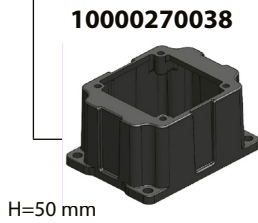

10000270038

H=50 mm