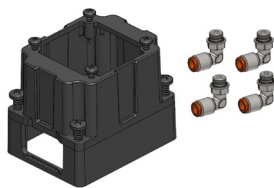

Codice - P/N

Descrizione
Description

10000270029 Kit supporto N-Force H=80+raccordi 1/8 tubo 6
Bracket kit for N-Force control H=80+1/8 pipe 6 fittings