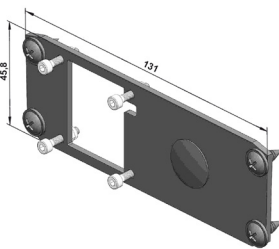

**10000270618**

**10000270038**

H=50 mm

**10000270047**

H=80 mm

**10000270154**

H=88 mm

**SCANIA**

**MAN**

Codice - P/N	Descrizione Description
<b>10000270501</b>	Kit piastra MINI-FORCE + ausiliario SCANIA. MINI-FORCE fixation plate + aux. option for SCANIA.

Codice - P/N	Descrizione Description
<b>10000270583</b>	Kit piastra montaggio MINI-FORCE - MAN TGS E6. Mounting plate for MINI-FORCE - MAN TGS E6.