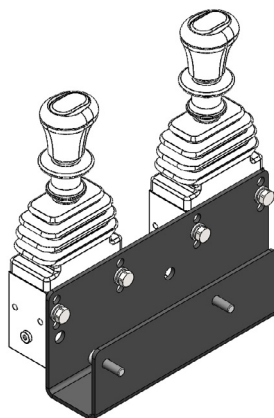

Codice - P/N	Descrizione Description
10000240070	Kit supporto n° 2 deviatori componibili 4/3 per DAF XF (2012) Bracket kit for 2 sandwich control switches for DAF XF (2012)