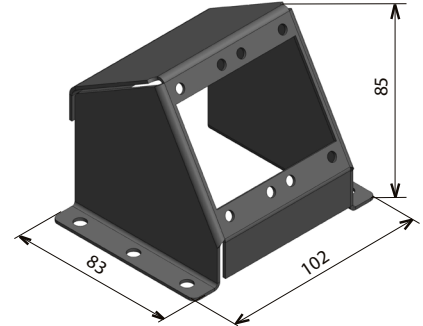

Codice - P/N	Descrizione Description
1000270207	Kit supporto fissaggio n°2 posizioni N-GAGE3 2-ways mounting bracket kit for N-GAGE3