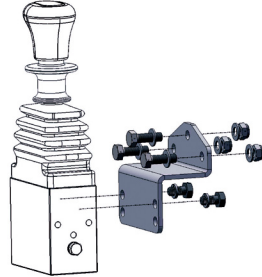

Codice - P/N	Descrizione <i>Description</i>	Codice - P/N	Descrizione <i>Description</i>
10000270109	Kit piastra quadra fissaggio n°2 posizioni per N-GAGE 2 <i>2-ways square fixing plate kit for N-GAGE2</i>	10000270118	Kit piastra rettangolare fissaggio n°3 posizioni per N-GAGE 2 <i>3-ways square fixing plate kit for N-GAGE2</i>
			
10000270127	Kit supporto fissaggio n°1 posizione N-GAGE2 <i>1-way mounting bracket kit for N-GAGE2</i>	10000270136	Kit supporto fissaggio n°2 posizioni N-GAGE2 <i>2-ways mounting bracket kit for N-GAGE2</i>
			
10000270145	Kit supporto fissaggio n°3 posizioni N-GAGE2 <i>3-way mounting bracket kit for N-GAGE2</i>	10000270092	Kit staffa <i>Bracket kit</i>
			

Codice - P/N	Descrizione Description
1000270190	Kit supporto fissaggio n°1 posizione N-GAGE3 1-way mounting bracket kit for N-GAGE3

Codice - P/N	Descrizione Description
1000270207	Kit supporto fissaggio n°2 posizioni N-GAGE3 2-ways mounting bracket kit for N-GAGE3

Codice - P/N	Descrizione Description
1000270216	Kit supporto fissaggio n°3 posizioni N-GAGE3 3-way mounting bracket kit for N-GAGE3

**DAF**

Codice - P/N	Descrizione Description
10000240016	Kit supporto deviatore pneumatico componibile per DAF XF 105 Bracket kit for sandwich air switch for DAF XF 105