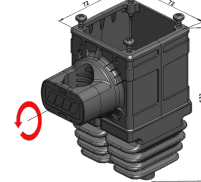

Codice - P/N

Descrizione
Description

10000270627
Maniglione / Handle
Ø 22 mm
10000270636
Maniglione / Handle
Ø 25 mm

Kit fissaggio N-Force a maniglione cabina
Fixing N-FORCE kit to cabin handle
ORIENTABILE / ADJUSTABLE