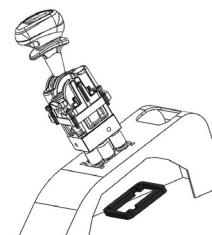

Codice - P/N	Descrizione Description
13590101058	Piastra fissaggio N-Force per tunnel MAN TGX-TGS Plate N-Force for tunnel MAN TGX-TGS