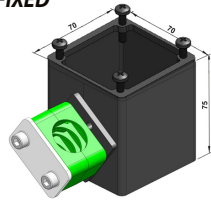

Codice - P/N

Descrizione
Description

10000270181
Maniglione / Handle
Ø 22 mm
10000270056
Maniglione / Handle
Ø 25 mm

Kit fissaggio N-Force a maniglione cabina
Fixing N-FORCE kit to cabin handle
FISSO / FIXED