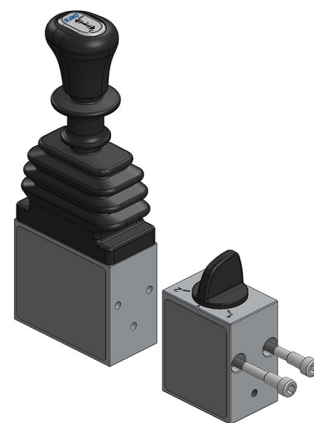

10000280018 Kit montaggio 1 sezione supplementare 1 extra section mounting kit		
10099000028	Tappo G1/8 aria con OR G1/8 air plug with OR	1
50100700037	Rondella piana per M5 Washer for M5	4
50200100406	Vite TCE M5x55 UNI 5931 Screw TCE M5x55 UNI 5931	2
50600100202	Guarnizione O-R 2087 OR washer 2087	1

10000280027 Kit montaggio 2 sezioni supplementari 2 extra sections mounting kit		
10099000028	Tappo G1/8 aria con OR G1/8 air plug with OR	2
50100700037	Rondella piana per M5 Washer for M5	4
50200100559	Vite TCE M5x105 UNI 5931 Screw TCE M5x105 UNI 5931	2
50600100202	Guarnizione O-R 2087 OR washer 2087	2