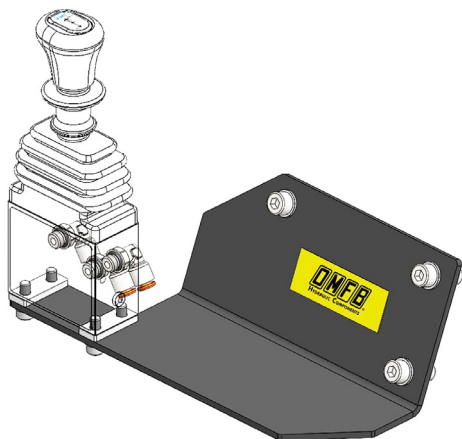

MERCEDES

Codice - P/N	Descrizione Description
10000270609	Kit supporto deviatore pneumatico componibile per MERCEDES ACTROS Bracket kit for sandwich air switch for MERCEDES ACTROS