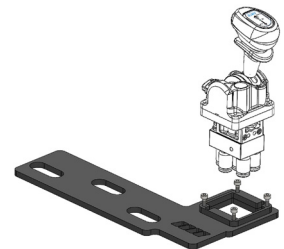

**10000270618**

**10000270038**

H=50 mm

**10000270047**

H=80 mm

**10000270154**

H=88 mm

**SCANIA**

**MAN**

Codice - P/N	Descrizione Description
<b>10000270501</b>	Kit piastra MINI-FORCE + ausiliario SCANIA. MINI-FORCE fixation plate + aux. option for SCANIA.

Codice - P/N	Descrizione Description
<b>10000270583</b>	Kit piastra montaggio MINI-FORCE - MAN TGS E6. Mounting plate for MINI-FORCE - MAN TGS E6.