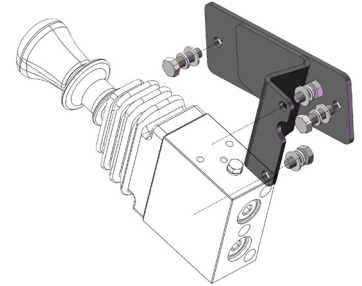

Codice - P/N	Descrizione Description
10000240025	Kit supporto deviatore pneumatico componibile per DAF XF (2012) Bracket kit for sandwich air switch for DAF XF (2012)