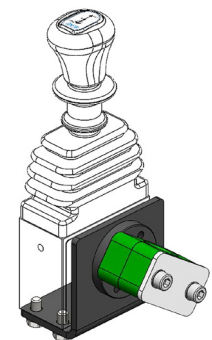

Codice - P/N	Descrizione Description
10000240089	Kit supporto deviatore 4/3 barra Ø22 per DAF XF/XG Bracket kit for sandwich air switch 4/3 handle Ø22 for DAF XF/XG