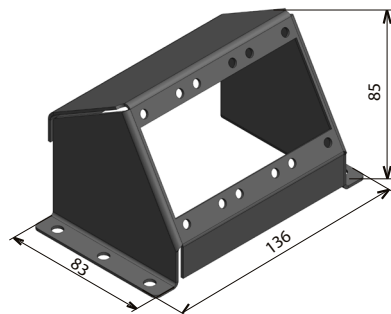

Codice - P/N	Descrizione Description
1000270216	Kit supporto fissaggio n°3 posizioni N-GAGE3 3-way mounting bracket kit for N-GAGE3