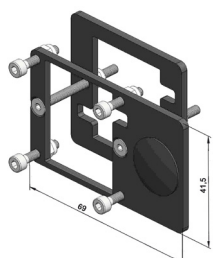

**10000270618**

**10000270038**

H=50 mm

**10000270047**

H=80 mm

**10000270154**

H=88 mm

**SCANIA**

**MAN**

Codice - P/N	Descrizione Description
<b>10000270501</b>	Kit piastra MINI-FORCE + ausiliario SCANIA. MINI-FORCE fixation plate + aux. option for SCANIA.

Codice - P/N	Descrizione Description
<b>10000270583</b>	Kit piastra montaggio MINI-FORCE - MAN TGS E6. Mounting plate for MINI-FORCE - MAN TGS E6.

**VOLVO - RENAULT**

Codice - P/N	Descrizione Description
<b>10000270529</b>	Kit piastra MINI-FORCE + ausiliario VOLVO/RENAULT. MINI-FORCE fixation plate + aux. option for VOLVO/RENAULT.

Codice - P/N	Descrizione Description
<b>13590101058</b>	Piastra fissaggio N-Force per tunnel MAN TGX-TGS Plate N-Force for tunnel MAN TGX-TGS