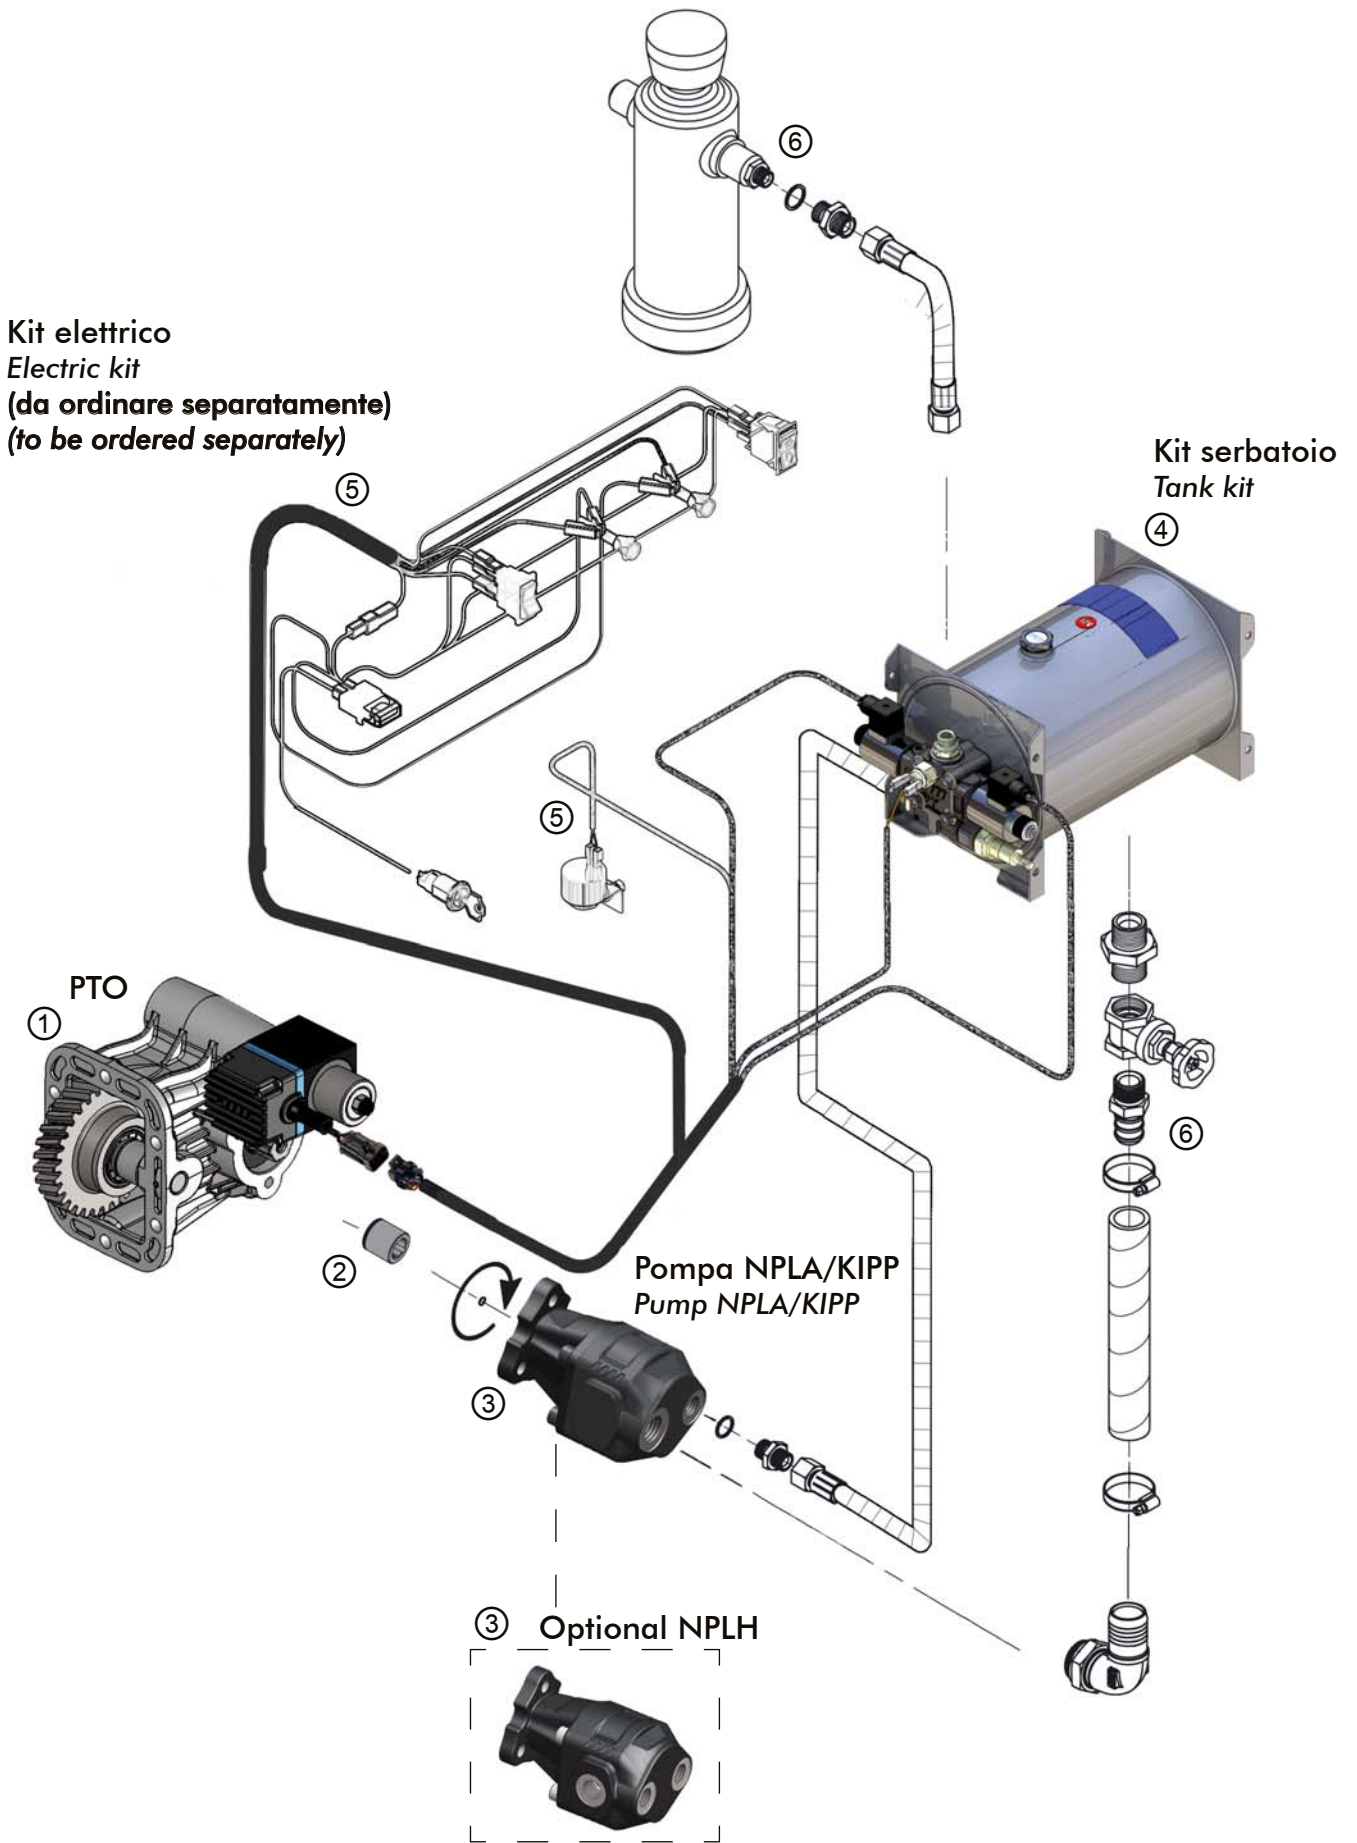

COMPOSIZIONE KIT IDRAULICO PTO MAGNETICA/VALVOLA ELETTRICA

089

HYDRAULIC KIT LAYOUT ELECTROMAGNETIC PTO/ELECTRIC VALVE

MAG-ELT

Cambio Gearbox		Codice ordinazione Order code	① Codice PTO PTO code	③ Pompa a ingranaggi Gear pumps		④ Kit serbatoio + valvola Valve + Tank kit		
IVECO	2840.6	089-600-45013	001-571-10130	105-003-50166	KIPP 16	146-026-10125		
IVECO	2840.6	089-600-45022	001-572-10139					
IVECO	2835.6	089-600-55011	001-574-10137					
IVECO	2850.6	089-600-65019	001-573-10138					
ZF DAILY	5S-200	089-601-25010	001-558-10137					
ZF DAILY	6S-300	089-601-35014	001-559-10136					
ZF	6S-380 VO	089-601-45012	001-564-10139					
ZF	6S-420	089-601-55010	009-556-10133					
ZF	6S-420	089-601-55029	009-556-10133					
ZF	6S-420	089-601-55038	009-560-10137					
NISSAN	M5-35	089-602-35013	065-509-10132					
NISSAN	M5-35	089-602-35031	065-515-10134					
NISSAN	M5-40	089-602-45011	065-511-10138					
ISUZU	MSB 5R/5S/5P/5M	089-603-15016	071-580-10132	105-003-50200	KIPP 20	146-026-10125		
ISUZU	MXA 5R/6R	089-603-25014	071-575-10139					
ISUZU	MBP 6Q/6R	089-603-35012	071-581-00133	105-003-50166	KIPP 16	146-026-10241		
ISUZU	MYY 5T/5D/5R/6P	089-603-45010	071-578-10136			146-026-10125		
ISUZU	MYY 5T/5D/5R/6P	089-603-45029	071-578-10136			146-026-10241		
ISUZU	MZZ 6F/6S/6R	089-603-55018	071-576-10138			146-026-10125		
ISUZU	MYY 5A	089-603-65016	071-579-10135			146-026-10241		
ISUZU	MYY 5A	089-603-65025	071-579-10135			146-026-10241		
MITSUBISHI	M015S5	089-604-35011	067-573-10130			105-003-00255	NPLA 25	146-026-10125
MITSUBISHI	M035S5	089-604-45019	067-571-10132			105-003-50200	KIPP 20	146-026-10241
MITSUBISHI	M025S5	089-604-55017	067-572-10131	146-026-10125				
MITSUBISHI	M027S5	089-604-65015	067-575-10138	105-003-00255	NPLA 25	146-026-10241		
MITSUBISHI	M036S6	089-604-75013	067-577-10136			146-026-10241		
MITSUBISHI	M036S6	089-604-75022	067-577-10136			146-026-10125		
MITSUBISHI	M038S5	089-604-85011	067-580-10131			146-026-10125		

⑤ Kit elettrico / Electric kit (vedere tabella pag.9 / see table page 9)

Composizione con componenti sciolti: / Kit composition with loose parts:

- ① PTO vedi tabella kit / see kit table
  ② Manicotto /Coupling 114-000-00115 / 114-004-00513
  ③ Pompe a ingranaggi / Gear pumps:
  vedere tabella kit o scegliere alternativa
  see kit table o choose alternative

Tipo / Type	Sinistra/Left
NPLA - 10	105-003-00102
NPLA - 32	105-003-00326
NPLA - 40	105-003-00406
Tipo/Type	Posteriori/Laterali Rear/Side
NPLH - 6	105-004-10065
NPLH - 10	105-004-10109
NPLH - 16	105-004-10163
NPLH - 20	105-004-10207
NPLH - 25	105-004-10252
NPLH - 32	105-004-10323
NPLH - 40	105-004-10403

- ④ Kit serbatoio / Tank kit:
  vedere tabella kit o scegliere alternativa
  see kit table o choose alternative

Valvola Valve	Tensione Voltage	Litri Litres	Codice / Code
FE 40 con finecorsa with built-in knock-off	12 V	15	146-026-15120
		20	146-026-20123
	24 V	15	146-026-15246
		20	146-026-20249
FE 40 senza finecorsa without built- in knock-off	12 V	10	146-027-10124
		15	146-027-15129
		20	146-027-20122
	24 V	10	146-027-10240
		15	146-027-15245
		20	146-027-20248

- ⑤ Kit elettrico / Electric kit:
  vedere tabella pag. 9 / see table page 9
  ⑥ Accessori / Accessories:
  vedere tabella pag. 15 / see table page 15

Codice fascicolo: 997-400-08910

Codice foglio: 997-089-00021 Rev: AD