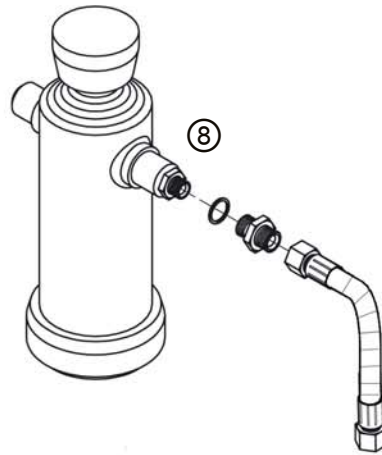

Codice fascicolo: 997-400-08910

Codice foglio: 997-089-00012 Rev: AD

Kit elettrico
Electric kit
(da ordinare separatamente)
(to be ordered separately)