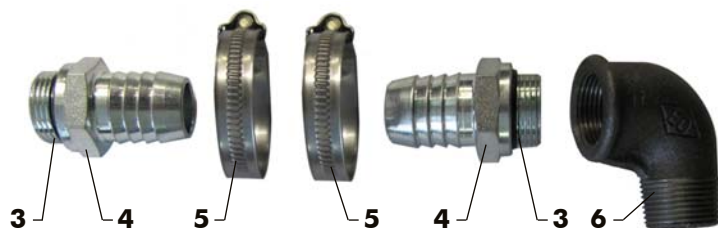

Kit raccordi per aspirazione gruppo PTO senza saracinesca Suction fitting assembly for PTO/PUMP unit without gate valve 155-990-00031

Codice foglio: 997-089-00067 Rev: AC

	Nippli / Nipples 1/2" x 1/2" 116-006-00106 3/4" x 3/4" 116-006-00142 3/4" x 1/2" 116-006-00160		Rondelle acciaio/gomma Steel/rubber washers 1/2" 116-009-10129 3/4" 116-009-10343
	Cilindro ribaltabile Tipper cylinder 139-990-xxxxx (vedi relativo catalogo) (see relative catalogue)		Fincorsa elettrico Electric limit switch 121-051-00039

Алматы (7273)495-231
Ангарск (3955)60-70-56
Архангельск (8182)63-90-72
Астрахань (8512)99-46-04
Барнаул (3852)73-04-60
Белгород (4722)40-23-64
Благовещенск (4162)22-76-07
Брянск (4832)59-03-52
Владивосток (423)249-28-31
Владикавказ (8672)28-90-48
Владимир (4922)49-43-18
Волгоград (844)278-03-48
Вологда (8172)26-41-59
Воронеж (473)204-51-73
Екатеринбург (343)384-55-89

Россия +7(495)268-04-70

Иваново (4932)77-34-06
Ижевск (3412)26-03-58
Иркутск (395)279-98-46
Казань (843)206-01-48
Калининград (4012)72-03-81
Калуга (4842)92-23-67
Кемерово (3842)65-04-62
Киров (8332)68-02-04
Коломна (4966)23-41-49
Кострома (4942)77-07-48
Краснодар (861)203-40-90
Красноярск (391)204-63-61
Курск (4712)77-13-04
Курган (3522)50-90-47
Липецк (4742)52-20-81

Магнитогорск (3519)55-03-13
Москва (495)268-04-70
Мурманск (8152)59-64-93
Набережные Челны (8552)20-53-41
Нижегород (831)429-08-12
Новокузнецк (3843)20-46-81
Новосибирск (383)227-86-73
Омск (3812)21-46-40
Орел (4862)44-53-42
Оренбург (3532)37-68-04
Пенза (8412)22-31-16
Петрозаводск (8142)55-98-37
Псков (8112)59-10-37
Пермь (342)205-81-47

Казахстан +7(7172)727-132

Ростов-на-Дону (863)308-18-15
Рязань (4912)46-61-64
Самара (846)206-03-16
Санкт-Петербург (812)309-46-40
Саратов (845)249-38-78
Севастополь (8692)22-31-93
Саранск (8342)22-96-24
Симферополь (3652)67-13-56
Смоленск (4812)29-41-54
Сочи (862)225-72-31
Ставрополь (8652)20-65-13
Сургут (3462)77-98-35
Сыктывкар (8212)25-95-17
Тамбов (4752)50-40-97
Тверь (4822)63-31-35

Киргизия +996(312)96-26-47

Тольятти (8482)63-91-07
Томск (3822)98-41-53
Тула (4872)33-79-87
Тюмень (3452)66-21-18
Ульяновск (8422)24-23-59
Улан-Удэ (3012)59-97-51
Уфа (347)229-48-12
Хабаровск (4212)92-98-04
Чебоксары (8352)28-53-07
Челябинск (351)202-03-61
Череповец (8202)49-02-64
Чита (3022)38-34-83
Якутск (4112)23-90-97
Ярославль (4852)69-52-93