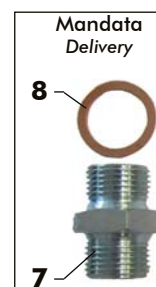

Kit raccordi per aspirazione gruppo PTO senza saracinesca Suction fitting assembly for PTO/PUMP unit without gate valve 155-990-00031

Codice foglio: 997-089-00067 Rev: AC

	Nippli / Nipples 1/2" x 1/2" 116-006-00106 3/4" x 3/4" 116-006-00142 3/4" x 1/2" 116-006-00160		Rondelle acciaio/gomma Steel/rubber washers 1/2" 116-009-10129 3/4" 116-009-10343
	Cilindro ribaltabile Tipper cylinder 139-990-xxxxx (vedi relativo catalogo) (see relative catalogue)		Fincorsa elettrico Electric limit switch 121-051-00039

Алматы (7273)495-231
Ангарск (3955)60-70-56
Архангельск (8182)63-90-72
Астрахань (8512)99-46-04
Барнаул (3852)73-04-60
Белгород (4722)40-23-64
Благовещенск (4162)22-76-07
Брянск (4832)59-03-52
Владивосток (423)249-28-31
Владикавказ (8672)28-90-48
Владимир (4922)49-43-18
Волгоград (844)278-03-48
Вологда (8172)26-41-59
Воронеж (473)204-51-73
Екатеринбург (343)384-55-89

Россия +7(495)268-04-70

Иваново (4932)77-34-06
Ижевск (3412)26-03-58
Иркутск (395)279-98-46
Казань (843)206-01-48
Калининград (4012)72-03-81
Калуга (4842)92-23-67
Кемерово (3842)65-04-62
Киров (8332)68-02-04
Коломна (4966)23-41-49
Кострома (4942)77-07-48
Краснодар (861)203-40-90
Красноярск (391)204-63-61
Курск (4712)77-13-04
Курган (3522)50-90-47
Липецк (4742)52-20-81

Магнитогорск (3519)55-03-13
Москва (495)268-04-70
Мурманск (8152)59-64-93
Набережные Челны (8552)20-53-41
Нижегород (831)429-08-12
Новокузнецк (3843)20-46-81
Новосибирск (383)227-86-73
Омск (3812)21-46-40
Орел (4862)44-53-42
Оренбург (3532)37-68-04
Пенза (8412)22-31-16
Петрозаводск (8142)55-98-37
Псков (8112)59-10-37
Пермь (342)205-81-47

Казахстан +7(7172)727-132

Ростов-на-Дону (863)308-18-15
Рязань (4912)46-61-64
Самара (846)206-03-16
Санкт-Петербург (812)309-46-40
Саратов (845)249-38-78
Севастополь (8692)22-31-93
Саранск (8342)22-96-24
Симферополь (3652)67-13-56
Смоленск (4812)29-41-54
Сочи (862)225-72-31
Ставрополь (8652)20-65-13
Сургут (3462)77-98-35
Сыктывкар (8212)25-95-17
Тамбов (4752)50-40-97
Тверь (4822)63-31-35

Киргизия +996(312)96-26-47

Тольятти (8482)63-91-07
Томск (3822)98-41-53
Тула (4872)33-79-87
Тюмень (3452)66-21-18
Ульяновск (8422)24-23-59
Улан-Удэ (3012)59-97-51
Уфа (347)229-48-12
Хабаровск (4212)92-98-04
Чебоксары (8352)28-53-07
Челябинск (351)202-03-61
Череповец (8202)49-02-64
Чита (3022)38-34-83
Якутск (4112)23-90-97
Ярославль (4852)69-52-93