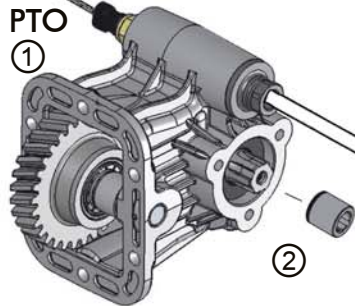

Kit serbatoio
Tank kit

Telecomando
Remote cable control
(da ordinare separatamente)
(to be ordered separately)