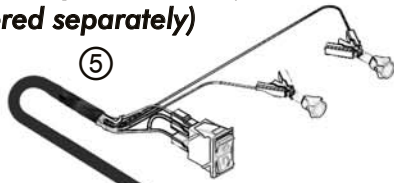

Codice fascicolo: 997-400-08910

Codice foglio: 997-089-00012 Rev: AD

Kit elettrico
Electric kit
(da ordinare separatamente)
(to be ordered separately)