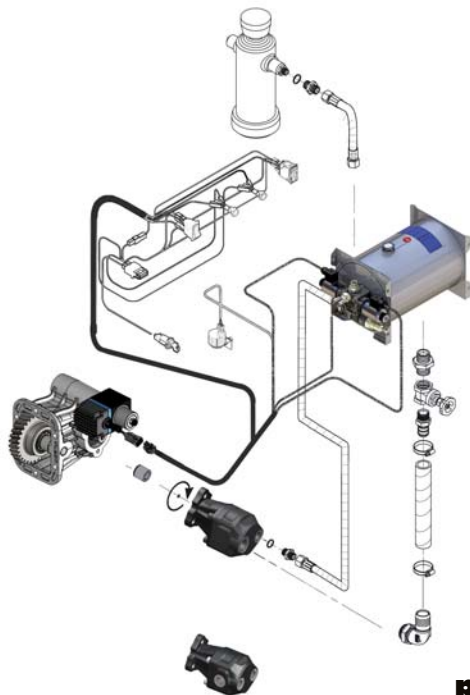

# INDEX

Codice fascicolo: 997-400-08910 Rev: AH

pag. 2

**PTO MECCANICA/VALVOLA MECCANICA**  
MECHANICAL PTO/MECHANICAL VALVE

pag. 4

**PTO MECCANICA/VALVOLA ELETTRICA**  
MECHANICAL PTO/ELECTRIC VALVE

pag. 6

**PTO MAGNETICA / VALVOLA ELETTRICA**  
ELECTROMAGNETIC PTO / ELECTRIC VALVE

**KIT ELETTRICI e PLANCE**  
ELECTRIC KITS and MASK

pag. 9

**ACCESSORI**  
ACCESSORIES

pag. 15

Алматы (7273)495-231  
Ангарск (3955)60-70-56  
Архангельск (8182)63-90-72  
Астрахань (8512)99-46-04  
Барнаул (3852)73-04-60  
Белгород (4722)40-23-64  
Благовещенск (4162)22-76-07  
Брянск (4832)59-03-52  
Владивосток (423)249-28-31  
Владикавказ (8672)28-90-48  
Владимир (4922)49-43-18  
Волгоград (844)278-03-48  
Вологда (8172)26-41-59  
Воронеж (473)204-51-73  
Екатеринбург (343)384-55-89