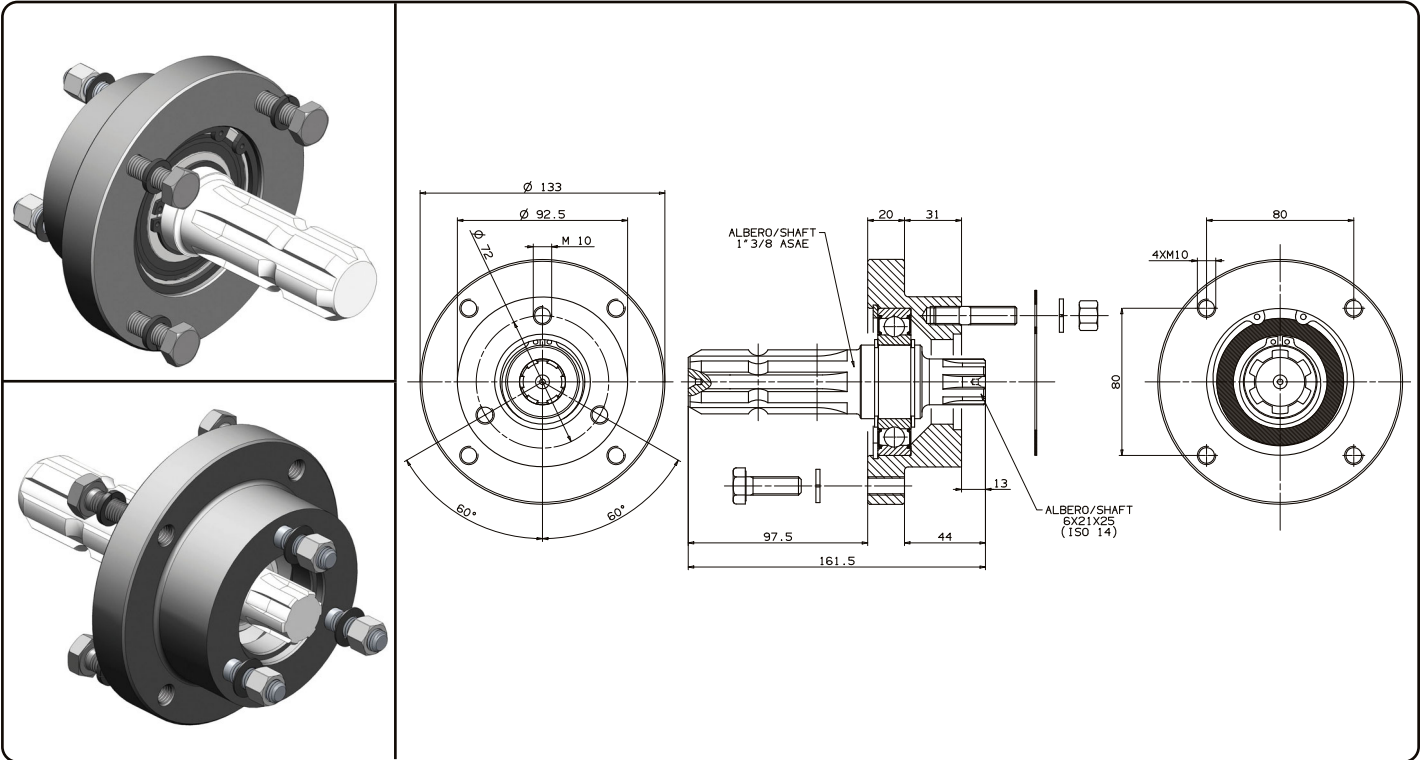

Россия +7(495)268-04-70

Казахстан +7(7172)727-132

Киргизия +996(312)96-26-47

SUPPORTI TRAINO ASAE  
ASAE ADAPTORS

10300400409

Supporto traino maschio 1" 3/8 ASAE per pompe 3 fori  
1" 3/8 male ASAE adaptor for uni pumps