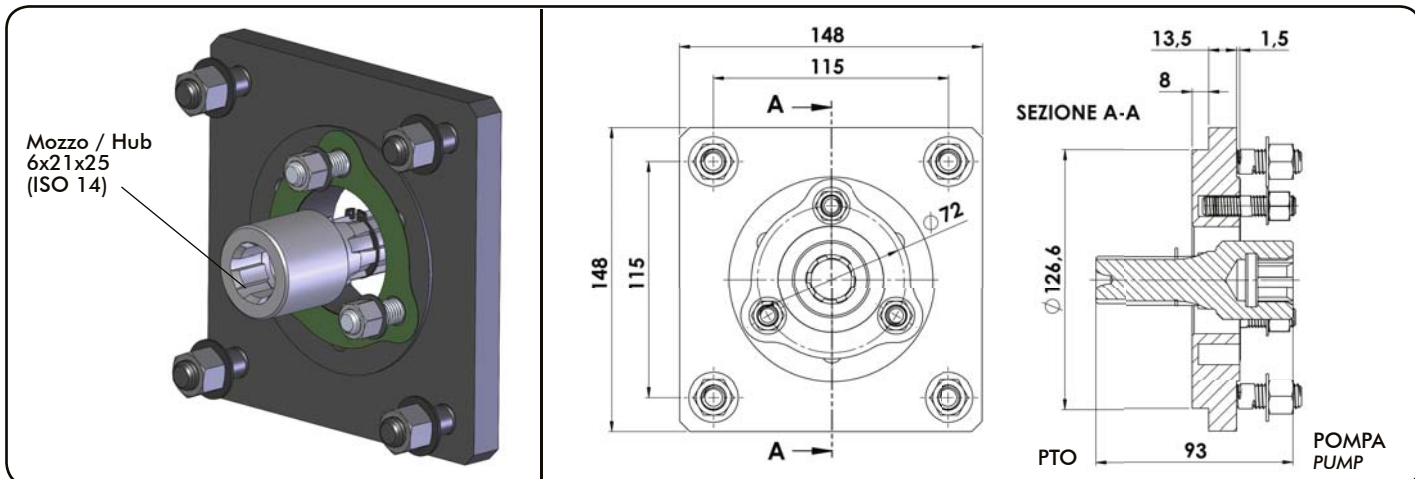

**APPLICAZIONI PTO MOTORE/POMPA**  
**ENGINE PTO/PUMP ADAPTORS**

**114-000-00777** Applicazione PTO MERCEDES UNIMOG U2150 L=38 N16 U63-65 / POMPA NPH 21 UNI  
Adaptor MERCEDES UNIMOG U2150 L=38 N16 U63-65 PTO / NPH 21 UNI PUMP

**114-000-11916** Applicazione PTO MERCEDES UNIMOG U2150 L=38 N16 U63-65 / POMPA HDS ISO  
Adaptor MERCEDES UNIMOG U2150 L=38 N16 U63-65 PTO / HDS ISO PUMP

**114-000-11925** Applicazione PTO MOTORE CURSOR 8-10-13 / POMPA ISO  
Adaptor MOTOR CURSOR 8-10-13 PTO / ISO 4 BOLT PUMP

## APPLICAZIONI PTO MOTORE/POMPA - ENGINE PTO/PUMP ADAPTORS

114-000-11934

Applicazione PTO MERCEDES ACTROS / POMPA ISO  
Adaptor ACTROS MERCEDES PTO / ISO 4 BOLT PUMP

Mozzo / Hub  
8x32x36  
(ISO 14)

114-000-11961

Applicazione PTO MERCEDES R6 (OM-470-471-473) / POMPA ISO  
Adaptor R6 (OM-470-471-473) MERCEDES PTO / ISO 4 BOLT PUMP

Manicotto  
Hub.....114-005-00478

**ATTENZIONE: l'applicazione è utilizzabile solo con PTO originali realizzate fino al 31 agosto 2015.**  
**WARNING: The adapter is suitable for original PTO produced up to 31<sup>st</sup> of august 2015.**