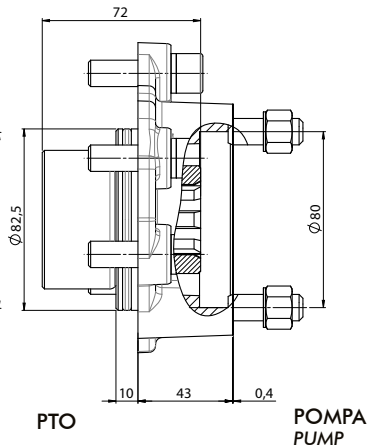

## APPLICAZIONI PTO MOTORE/POMPA - ENGINE PTO/PUMP ADAPTORS

114-000-11934

Applicazione PTO MERCEDES ACTROS / POMPA ISO  
Adaptor ACTROS MERCEDES PTO / ISO 4 BOLT PUMP

Mozzo / Hub  
8x32x36  
(ISO 14)

114-000-11961

Applicazione PTO MERCEDES R6 (OM-470-471-473) / POMPA ISO  
Adaptor R6 (OM-470-471-473) MERCEDES PTO / ISO 4 BOLT PUMP

Manicotto  
Hub.....114-005-00478

**ATTENZIONE: l'applicazione è utilizzabile solo con PTO originali realizzate fino al 31 agosto 2015.**  
**WARNING: The adapter is suitable for original PTO produced up to 31<sup>st</sup> of august 2015.**