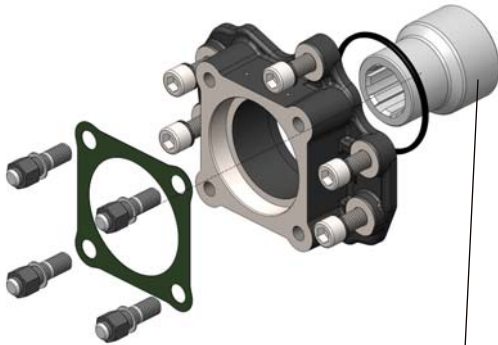

**114-000-11916** Applicazione PTO MERCEDES UNIMOG U2150 L=38 N16 U63-65 / POMPA HDS ISO  
Adaptor MERCEDES UNIMOG U2150 L=38 N16 U63-65 PTO / HDS ISO PUMP

**114-000-11925** Applicazione PTO MOTORE CURSOR 8-10-13 / POMPA ISO  
Adaptor MOTOR CURSOR 8-10-13 PTO / ISO 4 BOLT PUMP

## APPLICAZIONI PTO MOTORE/POMPA - ENGINE PTO/PUMP ADAPTORS

114-000-11934

Applicazione PTO MERCEDES ACTROS / POMPA ISO  
Adaptor ACTROS MERCEDES PTO / ISO 4 BOLT PUMP

Mozzo / Hub  
8x32x36  
(ISO 14)

114-000-11961

Applicazione PTO MERCEDES R6 (OM-470-471-473) / POMPA ISO  
Adaptor R6 (OM-470-471-473) MERCEDES PTO / ISO 4 BOLT PUMP

Manicotto  
Hub.....114-005-00478

**ATTENZIONE: l'applicazione è utilizzabile solo con PTO originali realizzate fino al 31 agosto 2015.**  
**WARNING: The adapter is suitable for original PTO produced up to 31<sup>st</sup> of august 2015.**