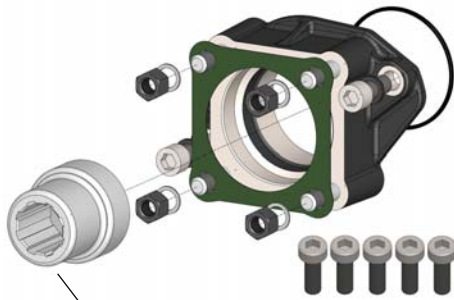

## APPLICAZIONI PTO MOTORE/POMPA - ENGINE PTO/PUMP ADAPTORS

114-000-11934

Applicazione PTO MERCEDES ACTROS / POMPA ISO  
Adaptor ACTROS MERCEDES PTO / ISO 4 BOLT PUMP

Mozzo / Hub  
8x32x36  
(ISO 14)

114-000-11961

Applicazione PTO MERCEDES R6 (OM-470-471-473) / POMPA ISO  
Adaptor R6 (OM-470-471-473) MERCEDES PTO / ISO 4 BOLT PUMP

Manicotto  
Hub.....114-005-00478

**ATTENZIONE: l'applicazione è utilizzabile solo con PTO originali realizzate fino al 31 agosto 2015.**  
**WARNING: The adapter is suitable for original PTO produced up to 31<sup>st</sup> of august 2015.**