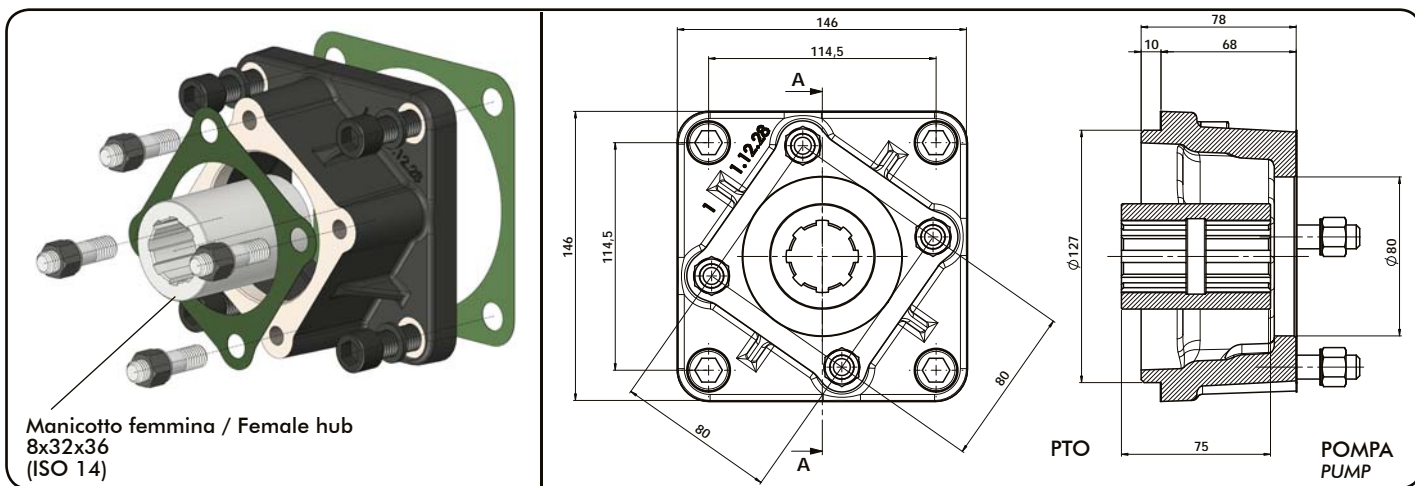

Алматы (7273)495-231	Иваново (4932)77-34-06	Магнитогорск (3519)55-03-13	Ростов-на-Дону (863)308-18-15	Тольятти (8482)63-91-07
Ангарск (3955)60-70-56	Ижевск (3412)26-03-58	Москва (495)268-04-70	Рязань (4912)46-61-64	Томск (3822)98-41-53
Архангельск (8182)63-90-72	Иркутск (395)279-98-46	Мурманск (8152)59-64-93	Самара (846)206-03-16	Тула (4872)33-79-87
Астрахань (8512)99-46-04	Казань (843)206-01-48	Набережные Челны (8552)20-53-41	Санкт-Петербург (812)309-46-40	Тюмень (3452)66-21-18
Барнаул (3852)73-04-80	Калининград (4012)72-03-81	Нижний Новгород (831)429-08-12	Саратов (845)249-38-78	Ульяновск (8422)24-23-59
Белгород (4722)40-23-64	Калуга (4842)92-23-67	Новокузнецк (3843)20-46-81	Севастополь (8692)22-31-93	Улан-Удэ (3012)59-97-51
Благовещенск (4162)22-76-07	Кемерово (3842)65-04-62	Новосибирск (3496)41-32-12	Саранск (8342)22-96-24	Уфа (347)229-48-12
Брянск (4832)59-03-52	Киров (8332)68-02-04	Новосибирск (383)227-86-73	Симферополь (3652)67-13-56	Хабаровск (4212)92-98-04
Владивосток (423)249-28-31	Коломна (4966)23-41-49	Омск (3812)21-46-40	Смоленск (4812)29-41-54	Чебоксары (8352)28-53-07
Владикавказ (8672)28-90-48	Кострома (4942)77-07-48	Орел (4862)44-53-42	Сочи (862)225-72-31	Челябинск (351)202-03-61
Владимир (4922)49-43-18	Краснодар (861)203-40-90	Оренбург (3532)37-68-04	Ставрополь (8652)20-65-13	Череповец (8202)49-02-64
Волгоград (844)278-03-48	Красноярск (391)204-63-61	Пенза (8412)22-31-16	Сургут (3462)77-98-35	Чита (3022)38-34-83
Вологда (8172)26-41-59	Курск (4712)77-13-04	Пертразоводск (8142)55-98-37	Сыктывкар (8212)25-95-17	Якутск (4112)23-90-97
Воронеж (473)204-51-73	Курган (3522)50-90-47	Псков (8112)59-10-37	Тамбов (4752)50-40-97	Ярославль (4852)69-52-93
Екатеринбург (343)384-55-89	Липецк (4742)52-20-81	Пермь (342)205-81-47	Тверь (4822)63-31-35	

Россия +7(495)268-04-70

Казахстан +7(7172)727-132

Киргизия +996(312)96-26-47