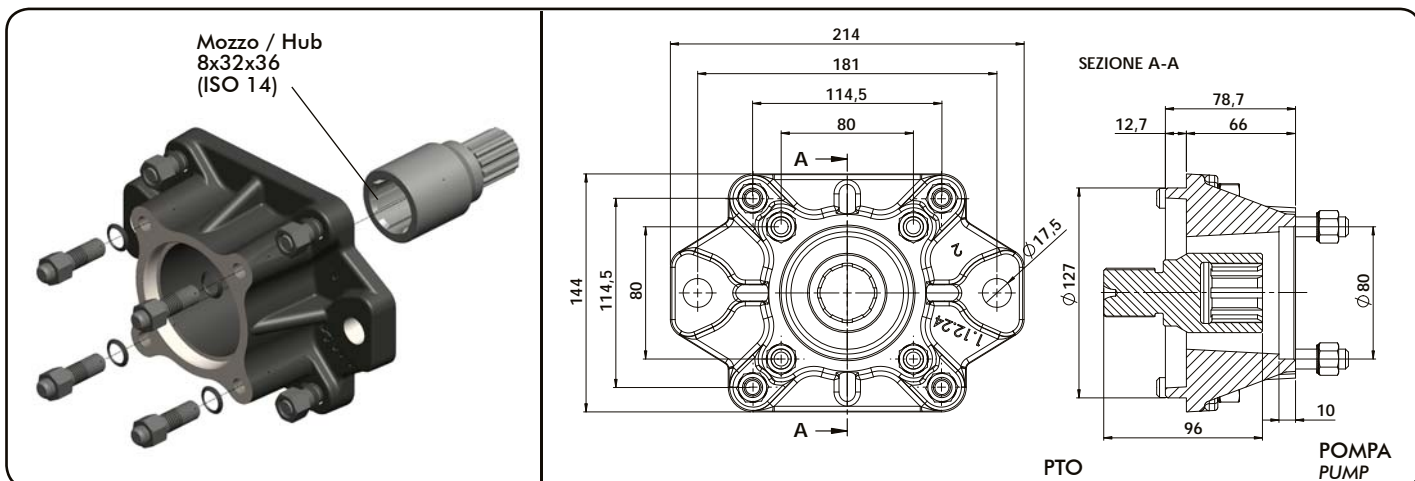

**APPLICAZIONI PTO MOTORE/POMPA**  
**ENGINE PTO/PUMP ADAPTORS**

**114-000-00777** Applicazione PTO MERCEDES UNIMOG U2150 L=38 N16 U63-65 / POMPA NPH 21 UNI  
Adaptor MERCEDES UNIMOG U2150 L=38 N16 U63-65 PTO / NPH 21 UNI PUMP

**114-000-11916** Applicazione PTO MERCEDES UNIMOG U2150 L=38 N16 U63-65 / POMPA HDS ISO  
Adaptor MERCEDES UNIMOG U2150 L=38 N16 U63-65 PTO / HDS ISO PUMP

**114-000-11925** Applicazione PTO MOTORE CURSOR 8-10-13 / POMPA ISO  
Adaptor MOTOR CURSOR 8-10-13 PTO / ISO 4 BOLT PUMP

## APPLICAZIONI PTO MOTORE/POMPA - ENGINE PTO/PUMP ADAPTORS

114-000-11934

Applicazione PTO MERCEDES ACTROS / POMPA ISO  
Adaptor ACTROS MERCEDES PTO / ISO 4 BOLT PUMP

Mozzo / Hub  
8x32x36  
(ISO 14)

114-000-11961

Applicazione PTO MERCEDES R6 (OM-470-471-473) / POMPA ISO  
Adaptor R6 (OM-470-471-473) MERCEDES PTO / ISO 4 BOLT PUMP

Manicotto  
Hub.....114-005-00478

**ATTENZIONE: l'applicazione è utilizzabile solo con PTO originali realizzate fino al 31 agosto 2015.**  
**WARNING: The adapter is suitable for original PTO produced up to 31<sup>st</sup> of august 2015.**