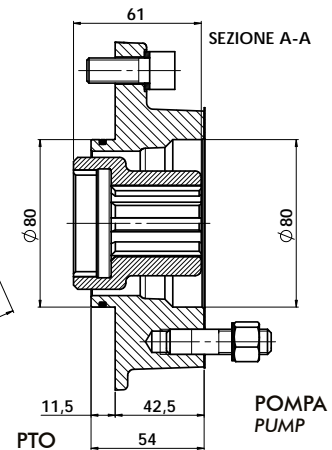

APPLICAZIONI PTO MOTORE/POMPA - ENGINE PTO/PUMP ADAPTORS

114-000-11934

Applicazione PTO MERCEDES ACTROS / POMPA ISO
Adaptor ACTROS MERCEDES PTO / ISO 4 BOLT PUMP

114-000-11961

Applicazione PTO MERCEDES R6 (OM-470-471-473) / POMPA ISO
Adaptor R6 (OM-470-471-473) MERCEDES PTO / ISO 4 BOLT PUMP

ATTENZIONE: l'applicazione è utilizzabile solo con PTO originali realizzate fino al 31 agosto 2015.
WARNING: The adapter is suitable for original PTO produced up to 31st of august 2015.

Алматы (7273)495-231
Ангарск (3955)60-70-56
Архангельск (8182)63-90-72
Астрахань (8512)99-46-04
Барнаул (3852)73-04-60
Белгород (4722)40-23-64
Благовещенск (4162)22-76-07
Брянск (4832)59-03-52
Владивосток (423)249-28-31
Владикавказ (8672)28-90-48
Владимир (4922)49-43-18
Волгоград (844)278-03-48
Волгодга (8172)26-41-59
Воронеж (473)204-51-73
Екатеринбург (343)384-55-89

Россия +7(495)268-04-70

Иваново (4932)77-34-06
Ижевск (3412)26-03-58
Иркутск (395)279-98-46
Казань (843)206-01-48
Калининград (4012)72-03-81
Калуга (4842)92-23-67
Кемерово (3842)65-04-62
Киров (8332)68-02-04
Коломна (4966)23-41-49
Кострома (4942)77-07-48
Краснодар (861)203-40-90
Красноярск (391)204-63-61
Курск (4712)77-13-04
Курган (3522)50-90-47
Липецк (4742)52-20-81

Магнитогорск (3519)55-03-13
Москва (495)268-04-70
Мурманск (8152)59-64-93
Набережные Челны (8552)20-53-41
Нижний Новгород (831)429-08-12
Новокузнецк (3843)20-46-81
Ноябрьск (3496)41-32-12
Новосибирск (383)227-86-73
Омск (3812)21-46-40
Орел (4862)44-53-42
Оренбург (3532)37-68-04
Пенза (8412)22-31-16
Петрозаводск (8142)55-98-37
Псков (8112)59-10-37
Пермь (342)205-81-47

Казахстан +7(7172)727-132