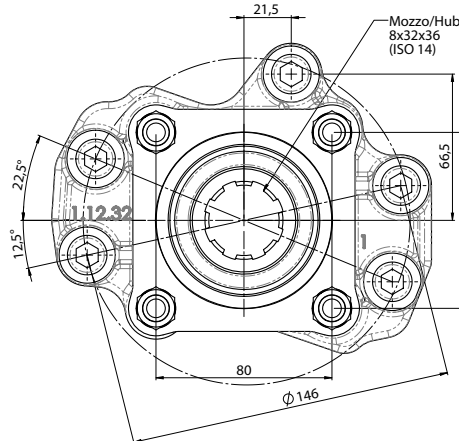

Applicazione PTO MERCEDES R6 (OM-470-471-473) / POMPA ISO  
Adaptor R6 (OM-470-471-473) MERCEDES PTO / ISO 4 BOLT PUMP

Manicotto  
Hub.....114-005-00478

**ATTENZIONE: l'applicazione è utilizzabile solo con PTO originali realizzate fino al 31 agosto 2015.**  
**WARNING: The adapter is suitable for original PTO produced up to 31<sup>st</sup> of august 2015.**