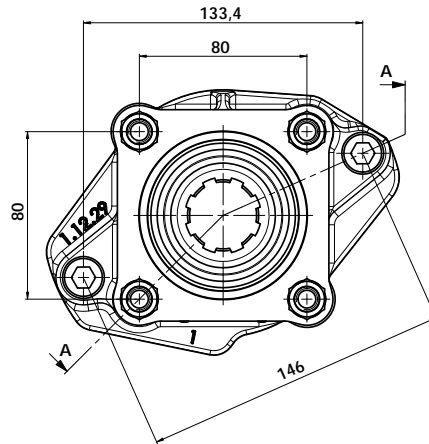

APPLICAZIONI PTO MOTORE/POMPA - ENGINE PTO/PUMP ADAPTORS

114-000-11934

Applicazione PTO MERCEDES ACTROS / POMPA ISO
Adaptor ACTROS MERCEDES PTO / ISO 4 BOLT PUMP

114-000-11961

Applicazione PTO MERCEDES R6 (OM-470-471-473) / POMPA ISO
Adaptor R6 (OM-470-471-473) MERCEDES PTO / ISO 4 BOLT PUMP

ATTENZIONE: l'applicazione è utilizzabile solo con PTO originali realizzate fino al 31 agosto 2015.
WARNING: The adapter is suitable for original PTO produced up to 31st of august 2015.

Алматы (7273)495-231
Ангарск (3955)60-70-56
Архангельск (8182)63-90-72
Астрахань (8512)99-46-04
Барнаул (3852)73-04-60
Белгород (4722)40-23-64
Благовещенск (4162)22-76-07
Брянск (4832)59-03-52
Владивосток (423)249-28-31
Владикавказ (8672)28-90-48
Владимир (4922)49-43-18
Волгоград (844)278-03-48
Волгодга (8172)26-41-59
Воронеж (473)204-51-73
Екатеринбург (343)384-55-89

Россия +7(495)268-04-70

Иваново (4932)77-34-06
Ижевск (3412)26-03-58
Иркутск (395)279-98-46
Казань (843)206-01-48
Калининград (4012)72-03-81
Калуга (4842)92-23-67
Кемерово (3842)65-04-62
Киров (8332)68-02-04
Коломна (4966)23-41-49
Кострома (4942)77-07-48
Краснодар (861)203-40-90
Красноярск (391)204-63-61
Курск (4712)77-13-04
Курган (3522)50-90-47
Липецк (4742)52-20-81

Магнитогорск (3519)55-03-13
Москва (495)268-04-70
Мурманск (8152)59-64-93
Набережные Челны (8552)20-53-41
Нижний Новгород (831)429-08-12
Новокузнецк (3843)20-46-81
Ноябрьск (3496)41-32-12
Новосибирск (383)227-86-73
Омск (3812)21-46-40
Орел (4862)44-53-42
Оренбург (3532)37-68-04
Пенза (8412)22-31-16
Петрозаводск (8142)55-98-37
Псков (8112)59-10-37
Пермь (342)205-81-47

Казахстан +7(7172)727-132